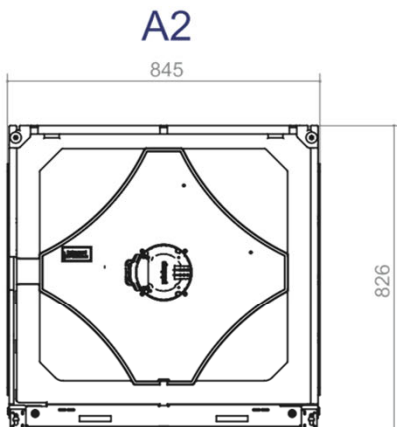

Gerätebezeichnung

LWCV 82R1/3

Teil 2

Legende:

- | | |
|-------------------------------------|-----------------------------------------------|
| A1 = Wärmepumpenmodul Vorderansicht | B1 = Wärmepumpenmodul Seitenansicht von links |
| A2 = Ventilatormodul Vorderansicht | B2 = Ventilatormodul Seitenansicht von links |
| A3 = Compactmodul Vorderansicht | B3 = Compactmodul Seitenansicht von links |