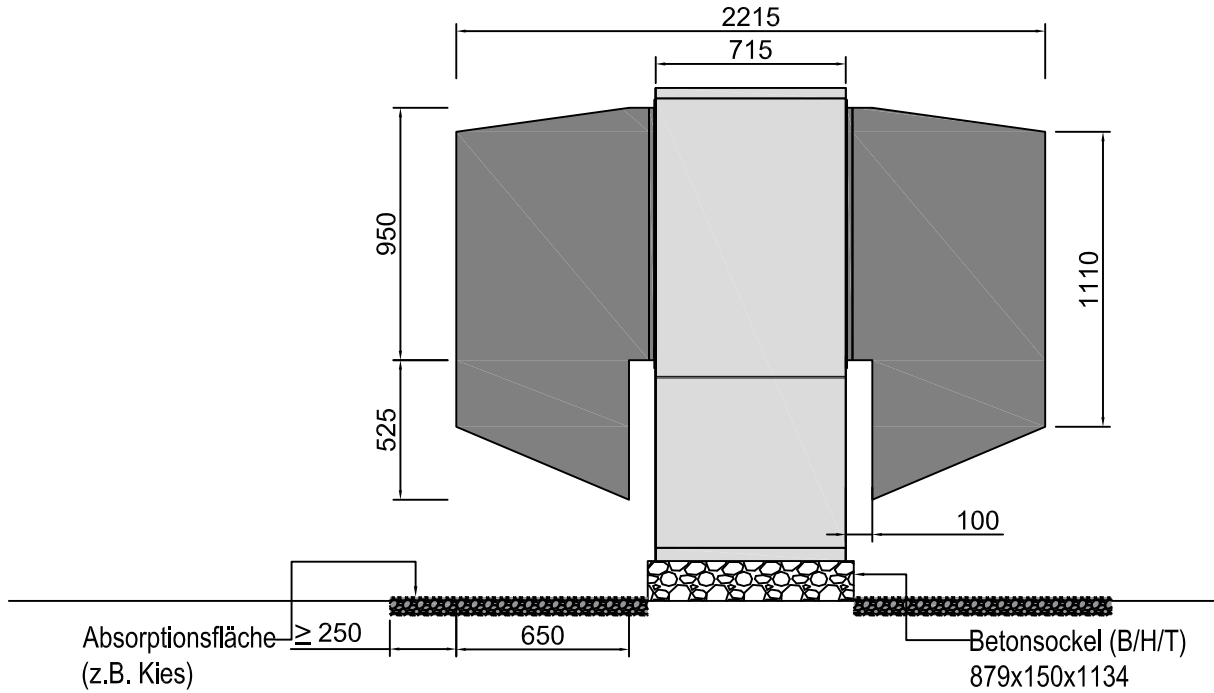

## Schalldämmhauben, Stufe 1 (Einfügungsdämpfung 7 dB(A))

LW 140A

Vorderansicht

Kaltseebildung vermeiden!

Seitenansicht

Standardlackierung:  
Anthrazit metallic (IGP 58ME71319A10)