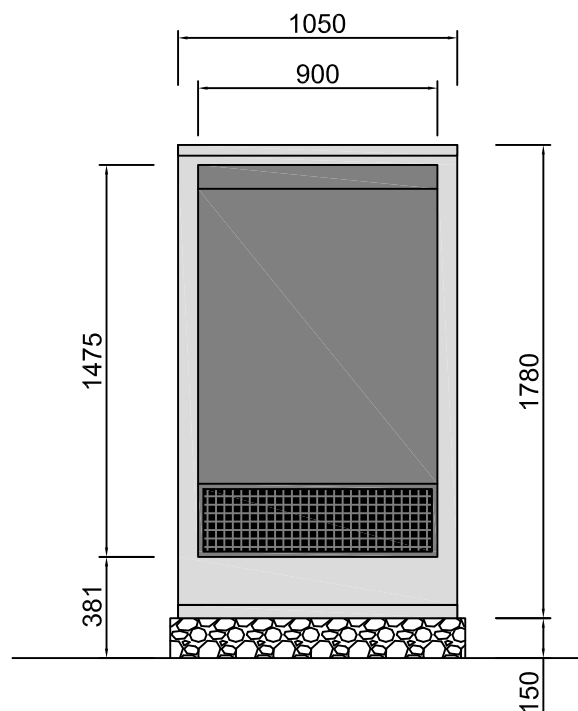

## Schalldämmhauben, Stufe 1 (Einfügungsdämpfung 7 dB(A))

LW 140A

Vorderansicht

Kaltseebildung vermeiden!

Seitenansicht

Standardlackierung:  
Anthrazit metallic (IGP 58ME71319A10)