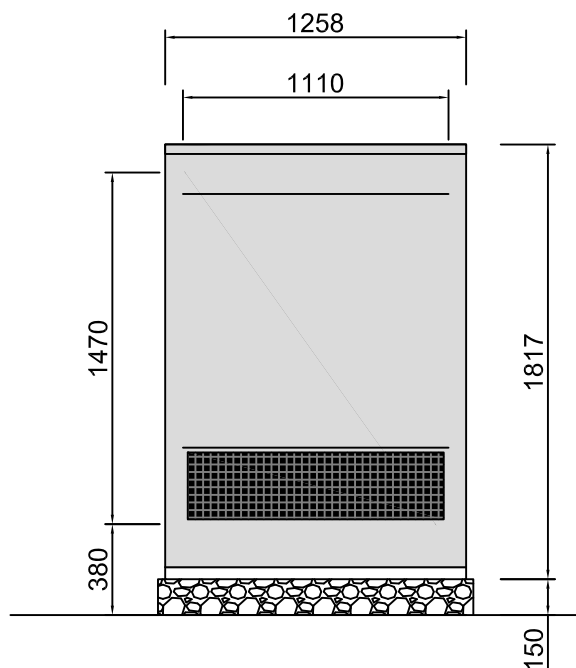

Schalldämmhauben, Stufe 1 (Einfügungsdämpfung 7 dB(A))

LW 251A

Vorderansicht

Kaltseebildung vermeiden!

Seitenansicht

Standardlackierung:
Anthrazit metallic (IGP 58ME71319A10)