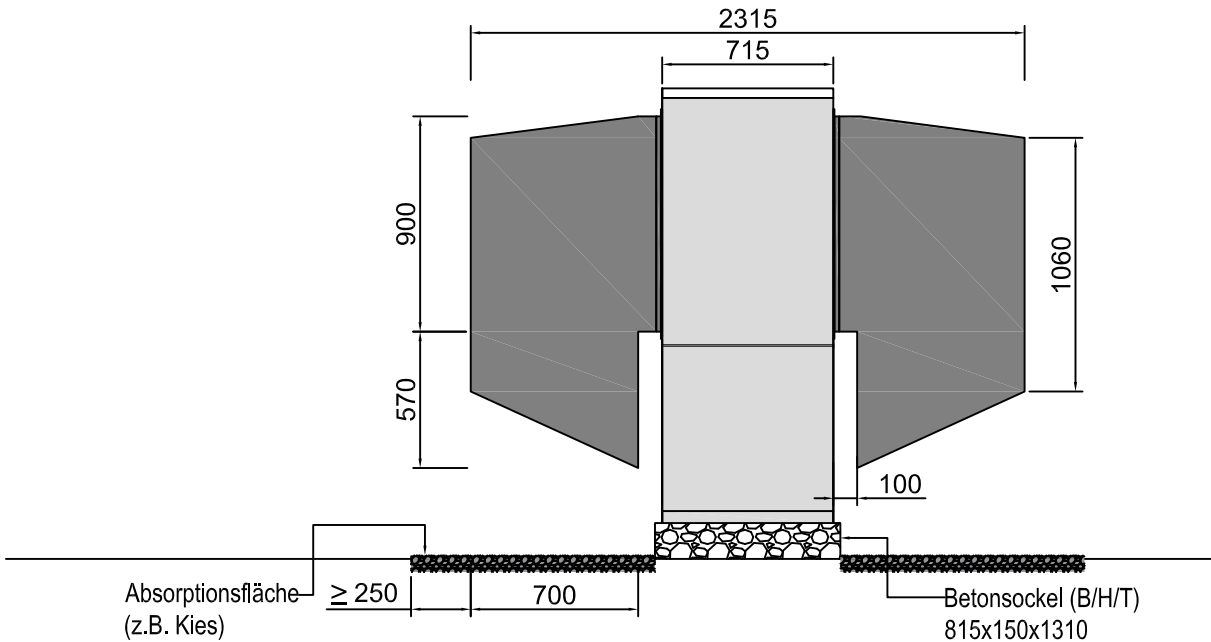

Schalldämmhauben, Stufe 1 (Einfügungsdämpfung 7 dB(A))

LW 251A

Vorderansicht

Kaltseebildung vermeiden!

Seitenansicht

Standardlackierung:
Anthrazit metallic (IGP 58ME71319A10)