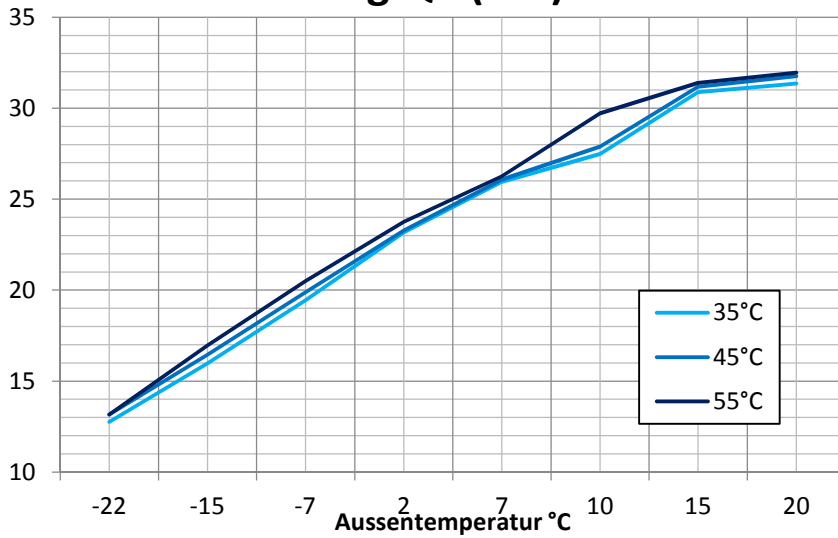

Gerätebezeichnung

LWSE-V 24

Heizleistung Qh (kW)

Leistungsaufnahme PE (kW)

COP