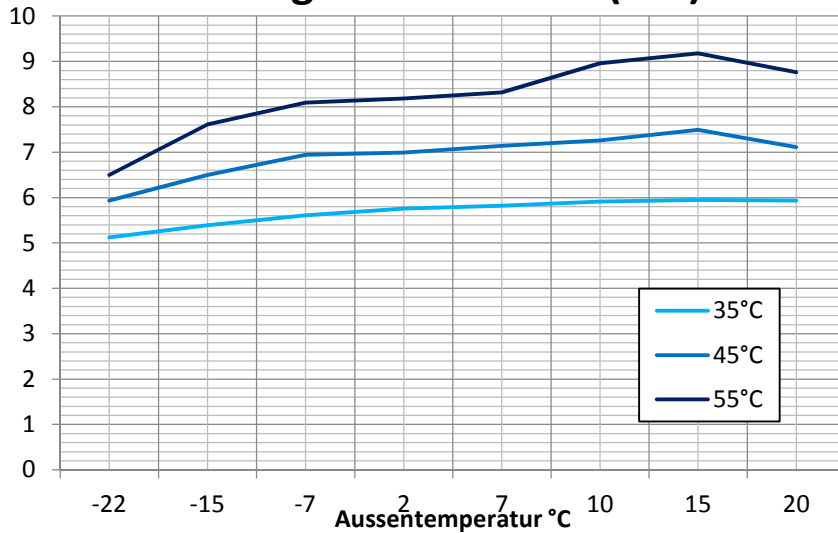

Gerätebezeichnung

LWSE-V 24

Heizleistung Qh (kW)

Leistungsaufnahme PE (kW)

COP