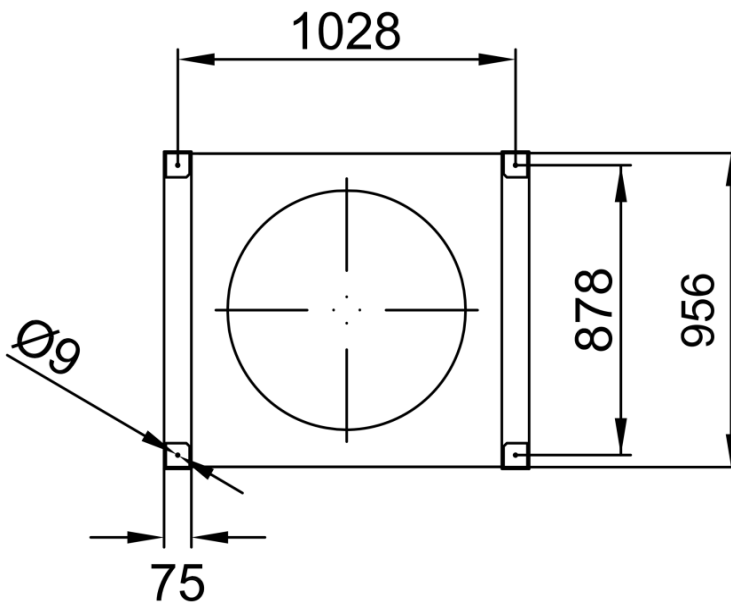

Gerätebezeichnung

Tischverdampfer 1313FVK3

Vorderansicht

Seitenansicht

Draufsicht

Anschlüsse:

Sauggasleitung: CU 1x22mm

Flüssigkeitsleitung: CU 1x12mm