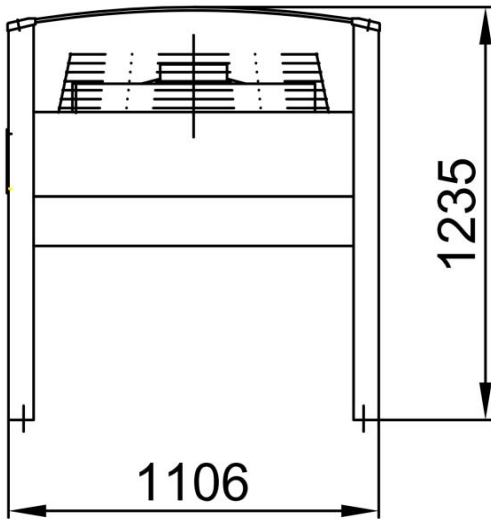

Gerätebezeichnung

Tischverdampfer 1313FVK3

Vorderansicht

Seitenansicht

Draufsicht

Anschlüsse:

Sauggasleitung: CU 1x22mm

Flüssigkeitsleitung: CU 1x12mm