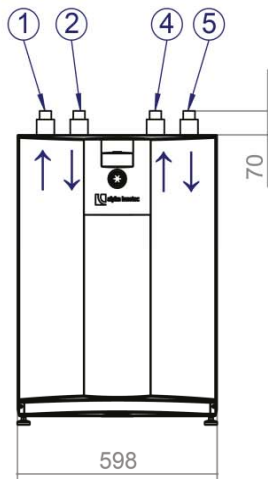

Gerätebezeichnung

SW 42H3 - SW 192H3

A

B

A1

C

C1

Legende:

- A = Vorderansicht
- B = Seitenansicht von links
- C = Draufsicht
- A1 = Vorderansicht Modulbox
- C1 = Draufsicht Modulbox
- 1 = Heizwasser Austritt (Vorlauf)
- 2 = Wärmequelle Eintritt (in WP)
- 3 = Kabeleinführung Anschlusskabel
- 4 = Wärmequelle Austritt (aus WP)
- 5 = Heizwasser Eintritt (Rücklauf)
- 6 = Kabeleinführung LIN-Buskabel

Alle Masse in mm

	<u>4kW-12kW</u>	<u>14kW-19kW</u>
1	ø28 Aussen	ø35 Aussen
2	ø28 Aussen	ø35 Aussen
4	ø28 Aussen	ø35 Aussen
5	ø28 Aussen	ø35 Aussen