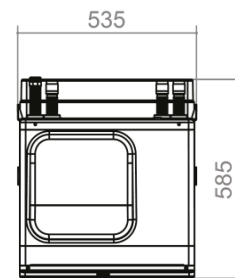

Gerätebezeichnung

SW 42H3 - SW 192H3

A

B

A1

C

C1

Legende:

- A = Vorderansicht
- B = Seitenansicht von links
- C = Draufsicht
- A1 = Vorderansicht Modulbox
- C1 = Draufsicht Modulbox
- 1 = Heizwasser Austritt (Vorlauf)
- 2 = Wärmequelle Eintritt (in WP)
- 3 = Kabeleinführung Anschlusskabel
- 4 = Wärmequelle Austritt (aus WP)
- 5 = Heizwasser Eintritt (Rücklauf)
- 6 = Kabeleinführung LIN-Buskabel

Alle Masse in mm

	<u>4kW-12kW</u>	<u>14kW-19kW</u>
1	ø28 Aussen	ø35 Aussen
2	ø28 Aussen	ø35 Aussen
4	ø28 Aussen	ø35 Aussen
5	ø28 Aussen	ø35 Aussen