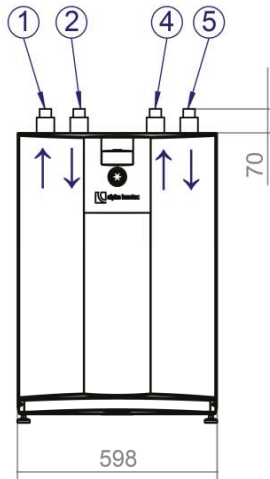

Gerätebezeichnung

SW 42H3 - SW 192H3

A

B

A1

C

C1

Legende:

- A = Vorderansicht
- B = Seitenansicht von links
- C = Draufsicht
- A1 = Vorderansicht Modulbox
- C1 = Draufsicht Modulbox
- 1 = Heizwasser Austritt (Vorlauf)
- 2 = Wärmequelle Eintritt (in WP)
- 3 = Kabeleinführung Anschlusskabel
- 4 = Wärmequelle Austritt (aus WP)
- 5 = Heizwasser Eintritt (Rücklauf)
- 6 = Kabeleinführung LIN-Buskabel

Alle Masse in mm

	<u>4kW-12kW</u>	<u>14kW-19kW</u>
1	ø28 Aussen	ø35 Aussen
2	ø28 Aussen	ø35 Aussen
4	ø28 Aussen	ø35 Aussen
5	ø28 Aussen	ø35 Aussen