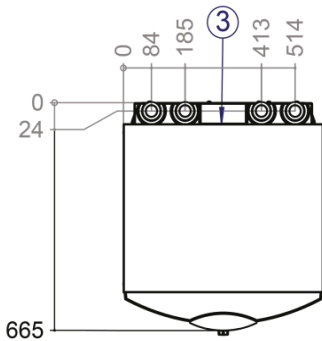

Gerätebezeichnung

SW 42H3 - SW 192H3

A

B

A1

C

C1

Legende:

- A = Vorderansicht
- B = Seitenansicht von links
- C = Draufsicht
- A1 = Vorderansicht Modulbox
- C1 = Draufsicht Modulbox
- 1 = Heizwasser Austritt (Vorlauf)
- 2 = Wärmequelle Eintritt (in WP)
- 3 = Kabeleinführung Anschlusskabel
- 4 = Wärmequelle Austritt (aus WP)
- 5 = Heizwasser Eintritt (Rücklauf)
- 6 = Kabeleinführung LIN-Buskabel

Alle Masse in mm

	<u>4kW-12kW</u>	<u>14kW-19kW</u>
1	ø28 Aussen	ø35 Aussen
2	ø28 Aussen	ø35 Aussen
4	ø28 Aussen	ø35 Aussen
5	ø28 Aussen	ø35 Aussen