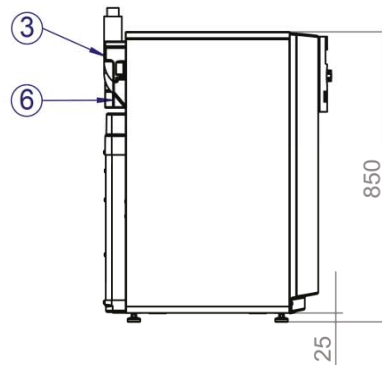

Gerätebezeichnung

SW 42H3 - SW 192H3

A

B

A1

C

C1

Legende:

- A = Vorderansicht
- B = Seitenansicht von links
- C = Draufsicht
- A1 = Vorderansicht Modulbox
- C1 = Draufsicht Modulbox
- 1 = Heizwasser Austritt (Vorlauf)
- 2 = Wärmequelle Eintritt (in WP)
- 3 = Kabeleinführung Anschlusskabel
- 4 = Wärmequelle Austritt (aus WP)
- 5 = Heizwasser Eintritt (Rücklauf)
- 6 = Kabeleinführung LIN-Buskabel

Alle Masse in mm

	<u>4kW-12kW</u>	<u>14kW-19kW</u>
1	ø28 Aussen	ø35 Aussen
2	ø28 Aussen	ø35 Aussen
4	ø28 Aussen	ø35 Aussen
5	ø28 Aussen	ø35 Aussen