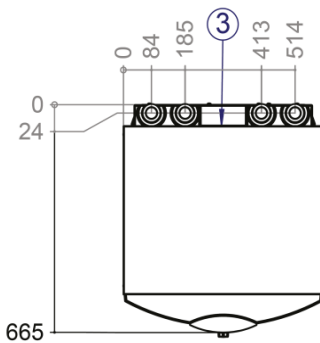

Gerätebezeichnung

SW 42H3 - SW 192H3

A

B

A1

C

C1

Legende:

- A = Vorderansicht
- B = Seitenansicht von links
- C = Draufsicht
- A1 = Vorderansicht Modulbox
- C1 = Draufsicht Modulbox
- 1 = Heizwasser Austritt (Vorlauf)
- 2 = Wärmequelle Eintritt (in WP)
- 3 = Kabeleinführung Anschlusskabel
- 4 = Wärmequelle Austritt (aus WP)
- 5 = Heizwasser Eintritt (Rücklauf)
- 6 = Kabeleinführung LIN-Buskabel

Alle Masse in mm

	<u>4kW-12kW</u>	<u>14kW-19kW</u>
1	ø28 Aussen	ø35 Aussen
2	ø28 Aussen	ø35 Aussen
4	ø28 Aussen	ø35 Aussen
5	ø28 Aussen	ø35 Aussen