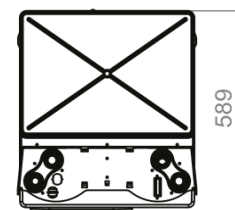

Gerätebezeichnung

SW 42H3 - SW 192H3

A

B

A1

C

C1

Legende:

- A = Vorderansicht
- B = Seitenansicht von links
- C = Draufsicht
- A1 = Vorderansicht Modulbox
- C1 = Draufsicht Modulbox
- 1 = Heizwasser Austritt (Vorlauf)
- 2 = Wärmequelle Eintritt (in WP)
- 3 = Kabeleinführung Anschlusskabel
- 4 = Wärmequelle Austritt (aus WP)
- 5 = Heizwasser Eintritt (Rücklauf)
- 6 = Kabeleinführung LIN-Buskabel

Alle Masse in mm

	<u>4kW-12kW</u>	<u>14kW-19kW</u>
1	ø28 Aussen	ø35 Aussen
2	ø28 Aussen	ø35 Aussen
4	ø28 Aussen	ø35 Aussen
5	ø28 Aussen	ø35 Aussen