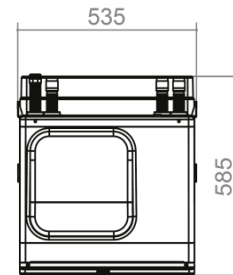

Gerätebezeichnung

SW 42H3 - SW 192H3

A

B

A1

C

C1

Legende:

- A = Vorderansicht
- B = Seitenansicht von links
- C = Draufsicht
- A1 = Vorderansicht Modulbox
- C1 = Draufsicht Modulbox
- 1 = Heizwasser Austritt (Vorlauf)
- 2 = Wärmequelle Eintritt (in WP)
- 3 = Kabeleinführung Anschlusskabel
- 4 = Wärmequelle Austritt (aus WP)
- 5 = Heizwasser Eintritt (Rücklauf)
- 6 = Kabeleinführung LIN-Buskabel

Alle Masse in mm

	<u>4kW-12kW</u>	<u>14kW-19kW</u>
1	ø28 Aussen	ø35 Aussen
2	ø28 Aussen	ø35 Aussen
4	ø28 Aussen	ø35 Aussen
5	ø28 Aussen	ø35 Aussen