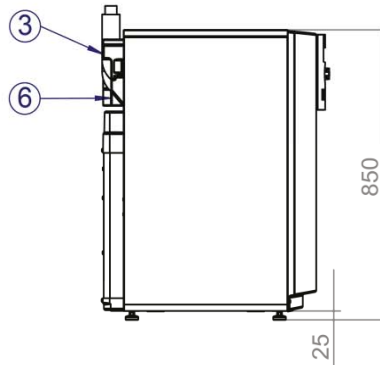

Gerätebezeichnung

SW 42H3 - SW 192H3

A

B

A1

C

C1

Legende:

- A = Vorderansicht
- B = Seitenansicht von links
- C = Draufsicht
- A1 = Vorderansicht Modulbox
- C1 = Draufsicht Modulbox
- 1 = Heizwasser Austritt (Vorlauf)
- 2 = Wärmequelle Eintritt (in WP)
- 3 = Kabeleinführung Anschlusskabel
- 4 = Wärmequelle Austritt (aus WP)
- 5 = Heizwasser Eintritt (Rücklauf)
- 6 = Kabeleinführung LIN-Buskabel

Alle Masse in mm

	<u>4kW-12kW</u>	<u>14kW-19kW</u>
1	ø28 Aussen	ø35 Aussen
2	ø28 Aussen	ø35 Aussen
4	ø28 Aussen	ø35 Aussen
5	ø28 Aussen	ø35 Aussen