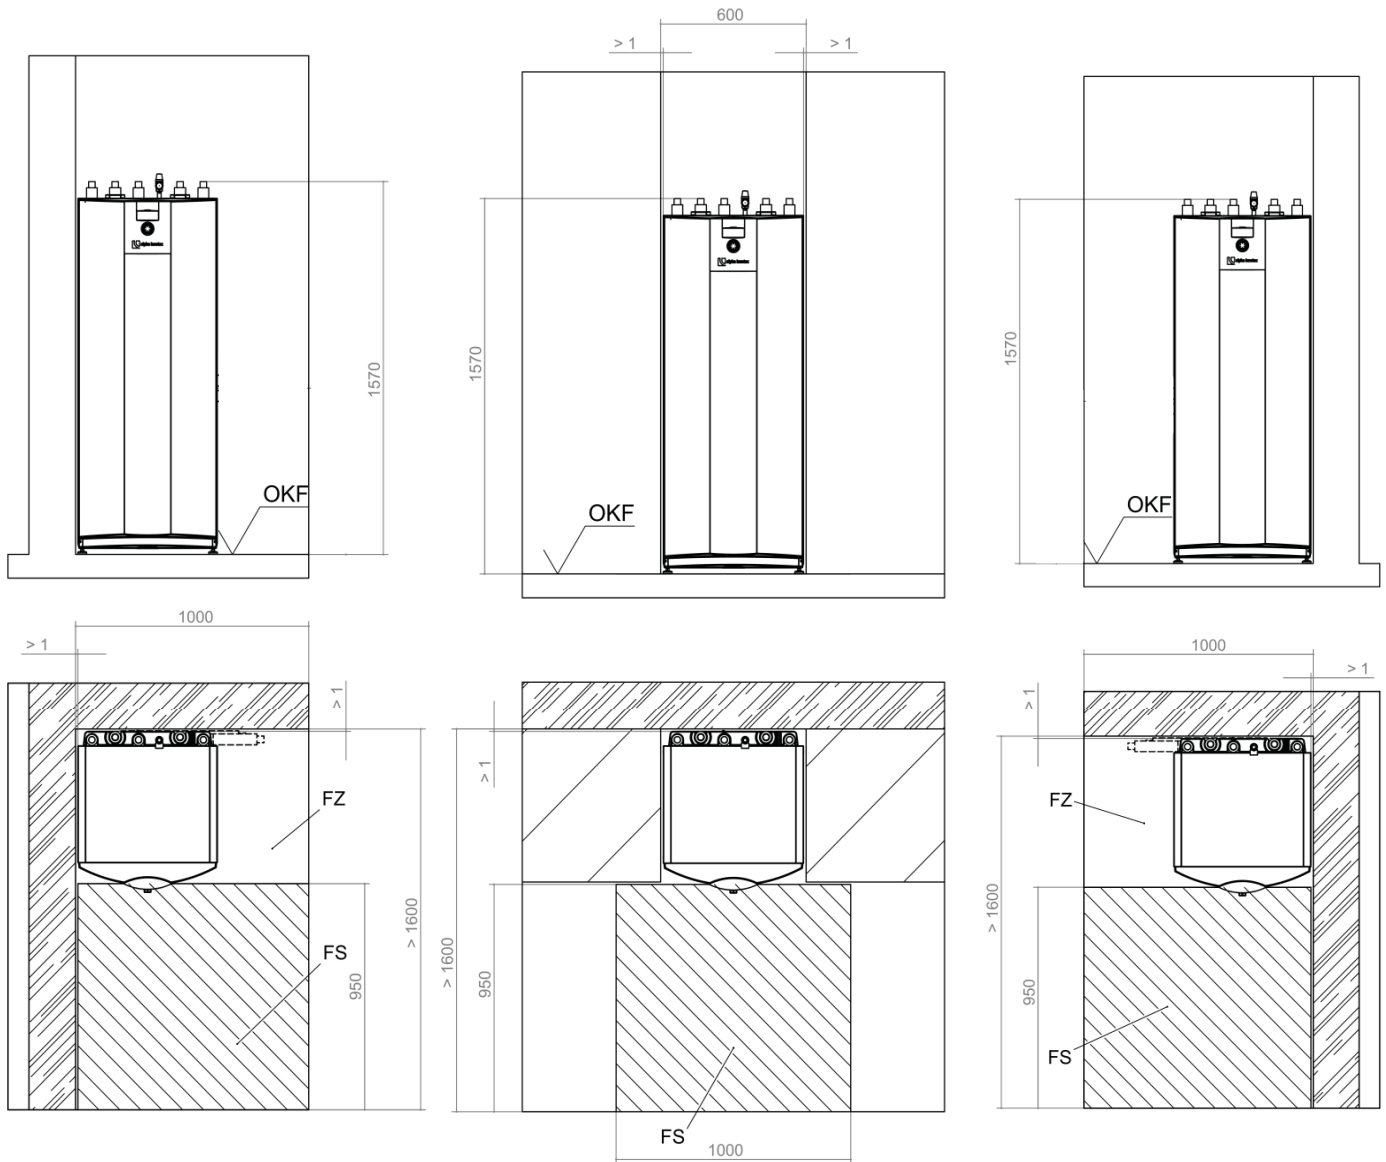

Gerätebezeichnung

SWC 142(H)(K)3 - SWC 192(H)(K)3

Legende:

- FS = Freiraum für Servicezwecke
- FZ = Freiraum für funktionsnotwendiges Zubehör
- OKF = Oberkante Fertigfussboden

Alle Masse in mm