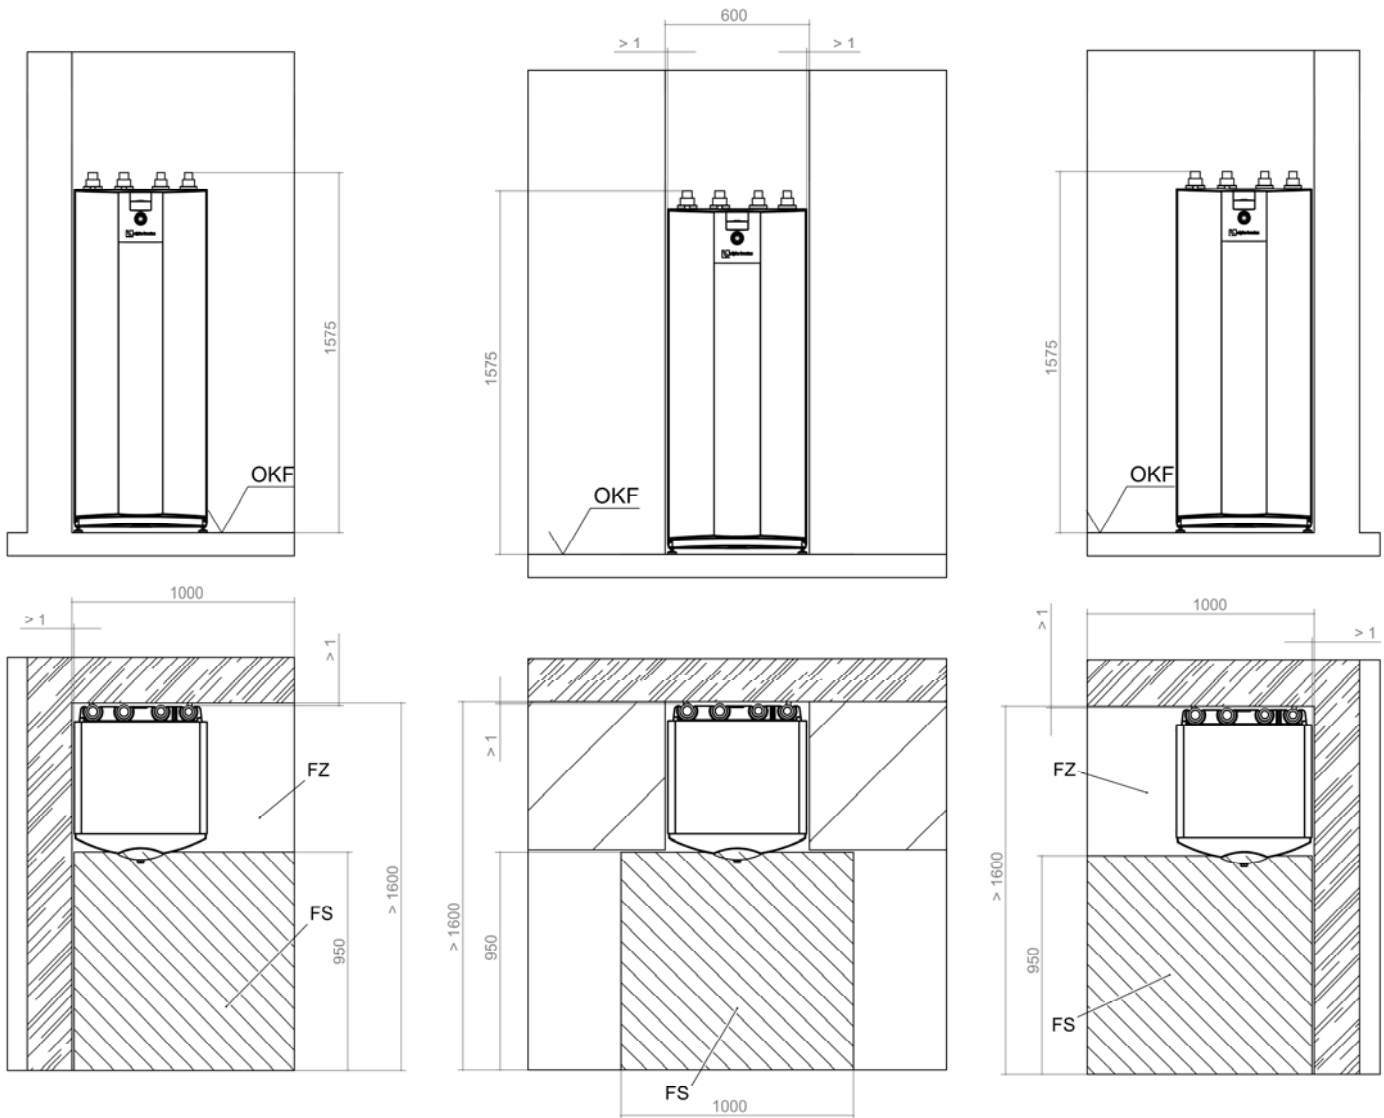

Gerätebezeichnung

SW 232H3 - SW 302H3

Legende:

- FS = Freiraum für Servicezwecke
- FZ = Freiraum für funktionsnotwendiges Zubehör
- OKF = Oberkante Fertigfussboden

Alle Masse in mm