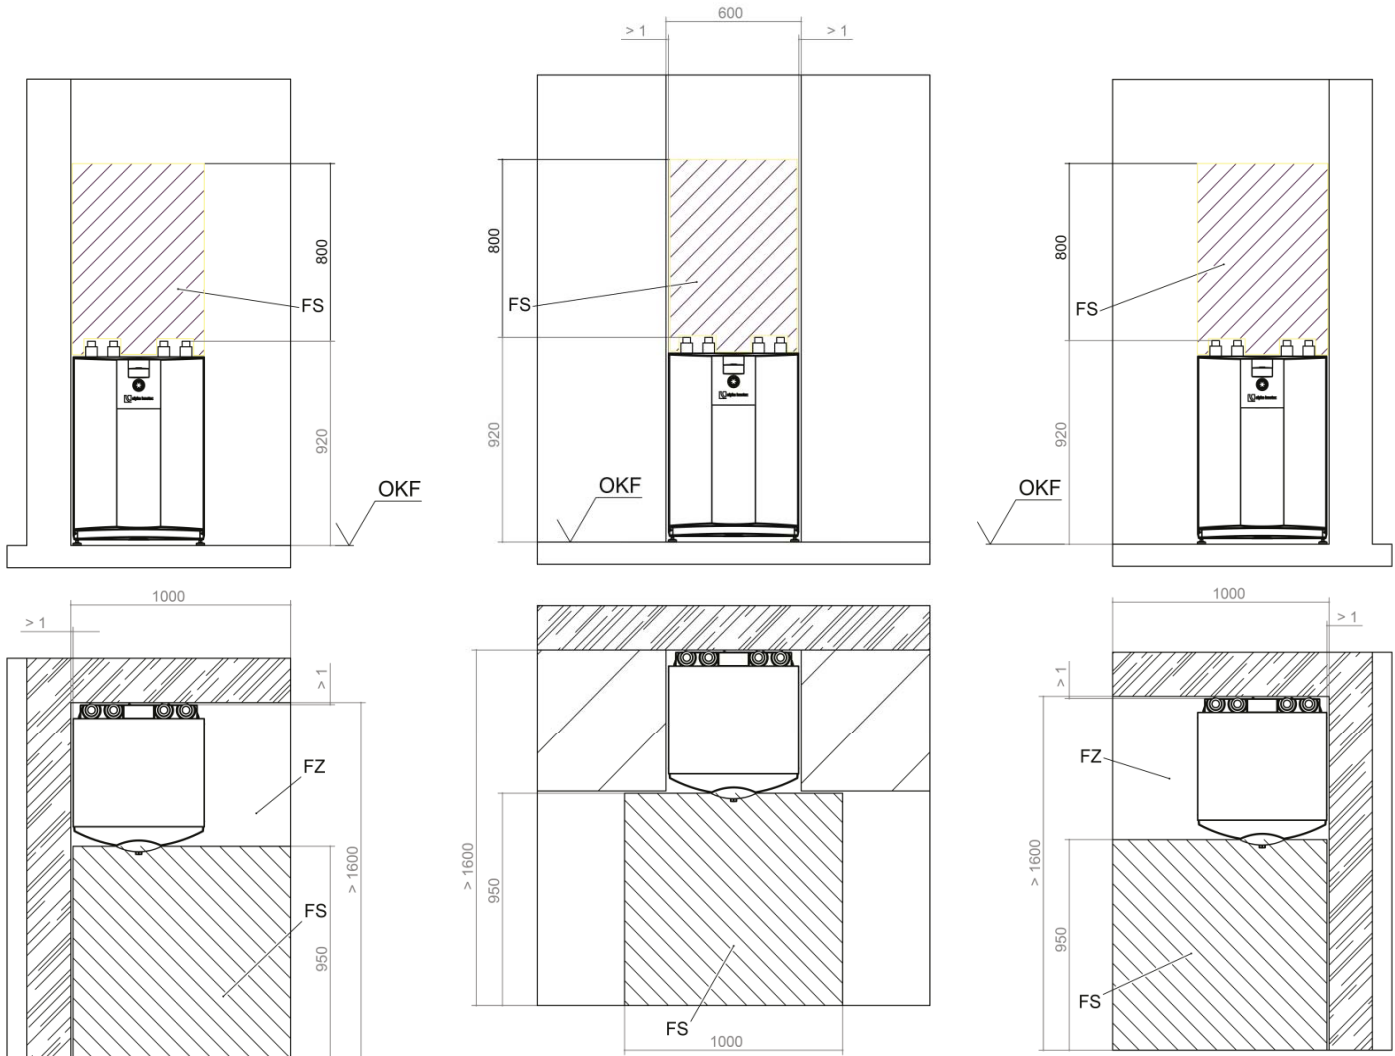

Gerätebezeichnung

SW 42H3 - SW 192H3

Legende:

- FS = Freiraum für Servicezwecke
- FZ = Freiraum für funktionsnotwendiges Zubehör
- OKF = Oberkante Fertigfussboden

Alle Masse in mm