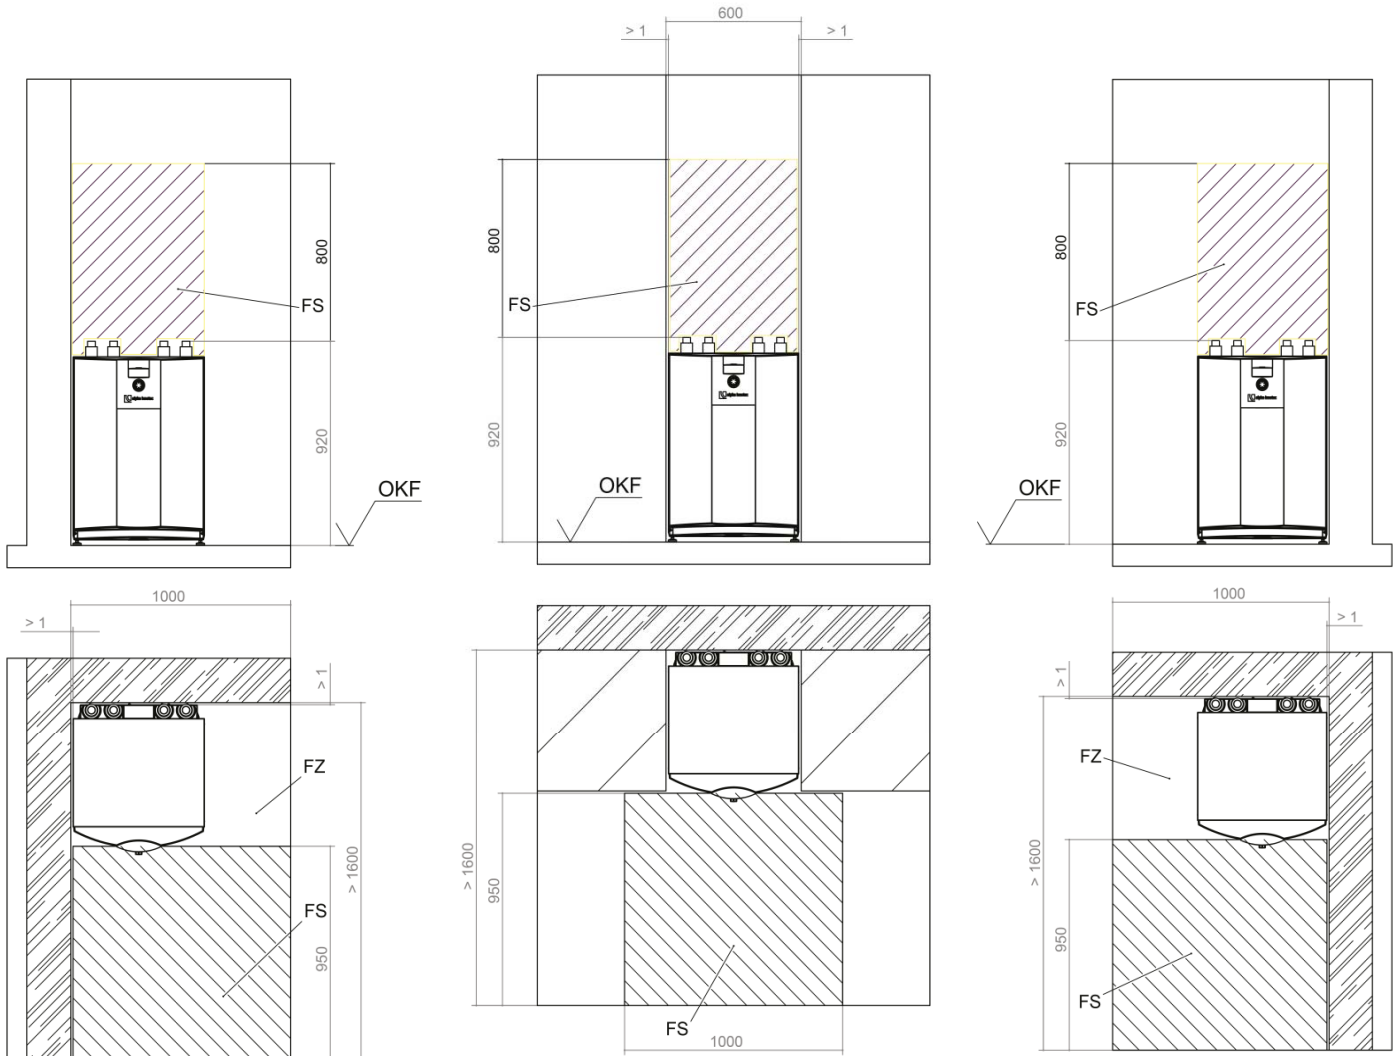

Gerätebezeichnung

SW 42H3 - SW 192H3

## Legende:

- FS = Freiraum für Servicezwecke
- FZ = Freiraum für funktionsnotwendiges Zubehör
- OKF = Oberkante Fertigfussboden

Alle Masse in mm