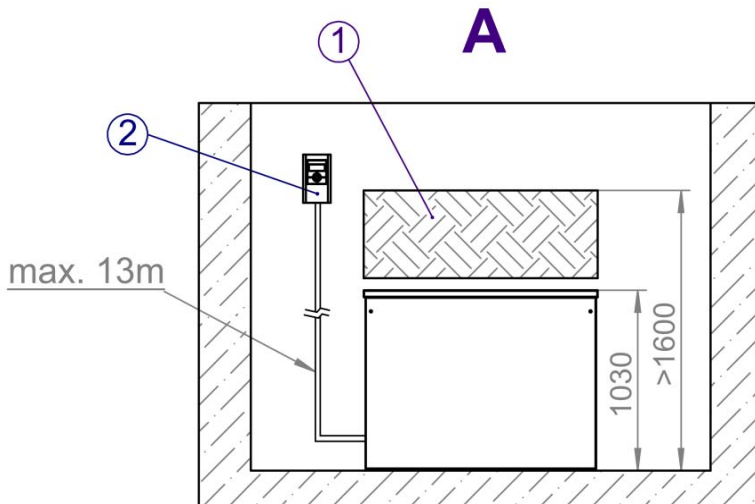

Gerätebezeichnung

SWP 291H - SWP 561H

Legende:

- A = Vorderansicht
- B = Draufsicht
- 1 = Schraffierte Fläche, Freiraum für Servicezwecke
- 2 = Bedienteil

Alle Masse in mm