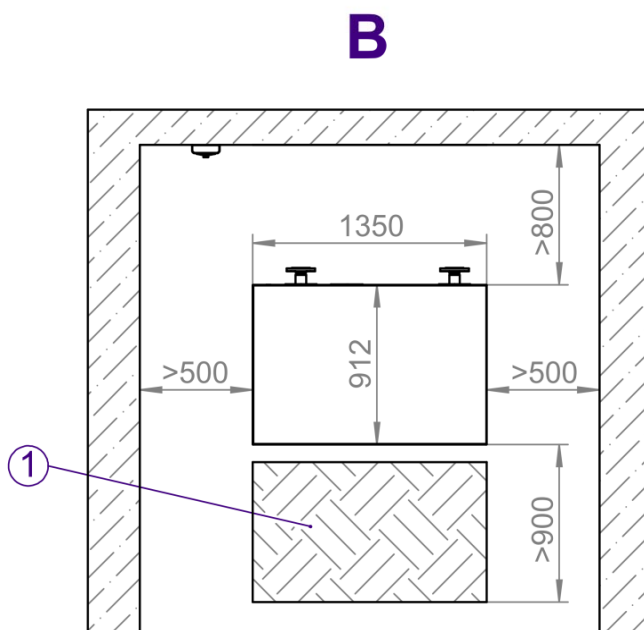

Gerätebezeichnung

SWP 291H - SWP 561H

Legende:

- A = Vorderansicht
- B = Draufsicht
- 1 = Schraffierte Fläche, Freiraum für Servicezwecke
- 2 = Bedienteil

Alle Masse in mm