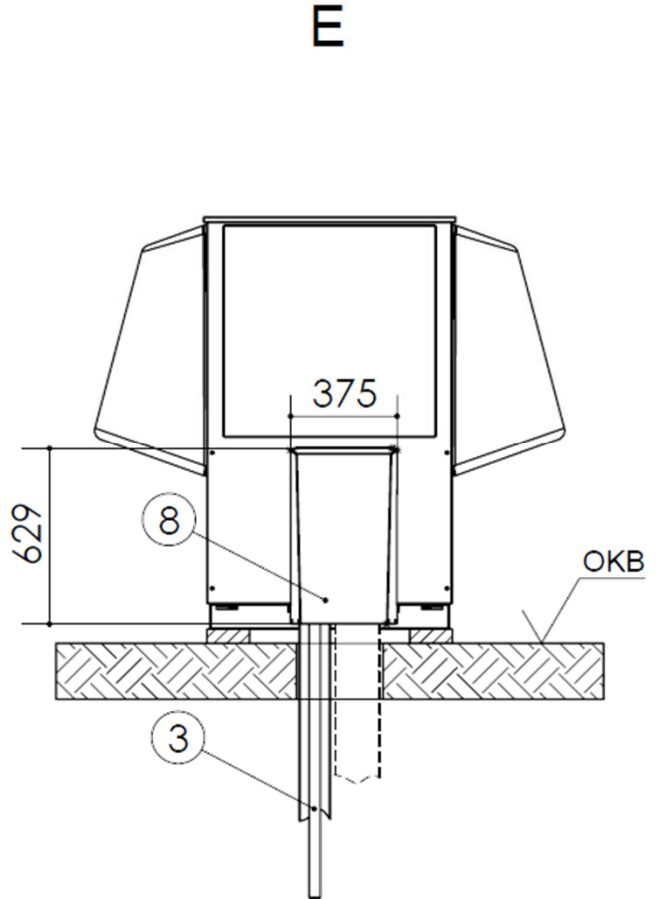

Tipo apparecchio

LWVA 82R1/3+, LWAV 122R3+

Anschlussset vertikal

V (1 : 10)

Legende:

- B = Seitenansicht von links
- E = Rückansicht
- V = Detailansicht vertikales Anschlussset
- 1 = Heizwasser Austritt (Vorlauf)
- 2 = Heizwasser Eintritt (Rücklauf)
- 3 = Kondensatablaufrohr DN40
- 8 = Haube vertikales Anschlussset
- 9 = Bodenteil Haube
- OKB = Oberkante Boden