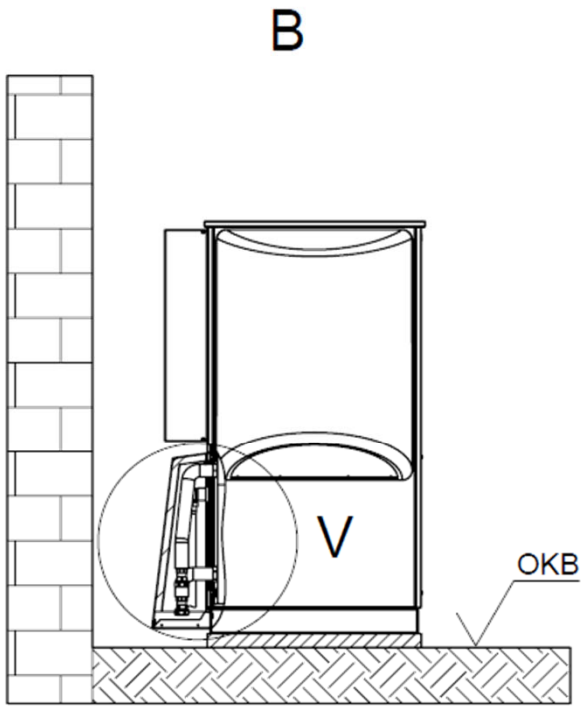

Tipo apparecchio

LWVA 82R1/3+, LWAV 122R3+

Anschlussset vertikal

V (1 : 10)

Legende:

- B = Seitenansicht von links
- E = Rückansicht
- V = Detailansicht vertikales Anschlussset
- 1 = Heizwasser Austritt (Vorlauf)
- 2 = Heizwasser Eintritt (Rücklauf)
- 3 = Kondensatablaufrohr DN40
- 8 = Haube vertikales Anschlussset
- 9 = Bodenteil Haube
- OKB = Oberkante Boden