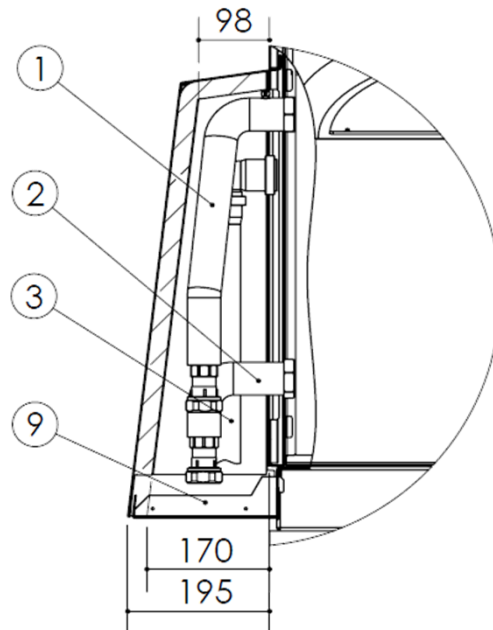

Tipo apparecchio

LWVA 82R1/3+, LWAV 122R3+

Anschlussset vertikal

V (1 : 10)

Legende:

- B = Seitenansicht von links
- E = Rückansicht
- V = Detailansicht vertikales Anschlussset
- 1 = Heizwasser Austritt (Vorlauf)
- 2 = Heizwasser Eintritt (Rücklauf)
- 3 = Kondensatablaufrohr DN40
- 8 = Haube vertikales Anschlussset
- 9 = Bodenteil Haube
- OKB = Oberkante Boden