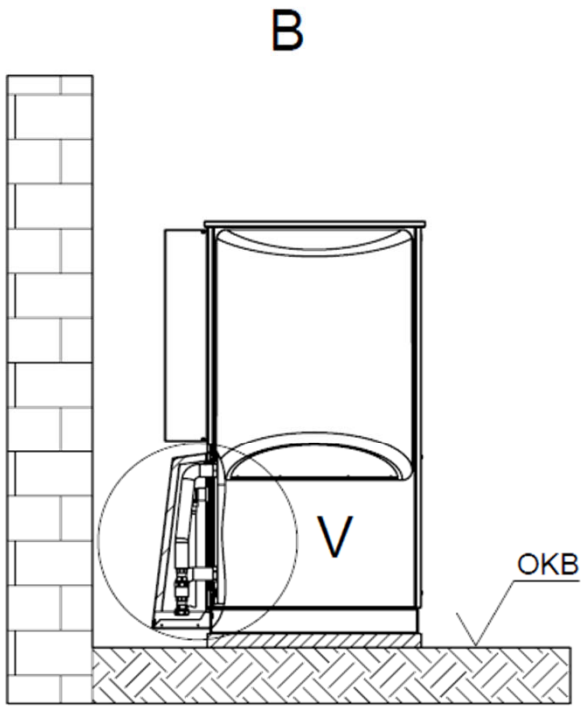

**Tipo apparecchio**

**LWVA 82R1/3+, LWAV 122R3+**

**Anschlussset vertikal**

**V (1 : 10)**

**Legende:**

- B = Seitenansicht von links
- E = Rückansicht
- V = Detailansicht vertikales Anschlussset
- 1 = Heizwasser Austritt (Vorlauf)
- 2 = Heizwasser Eintritt (Rücklauf)
- 3 = Kondensatablaufrohr DN40
- 8 = Haube vertikales Anschlussset
- 9 = Bodenteil Haube
- OKB = Oberkante Boden