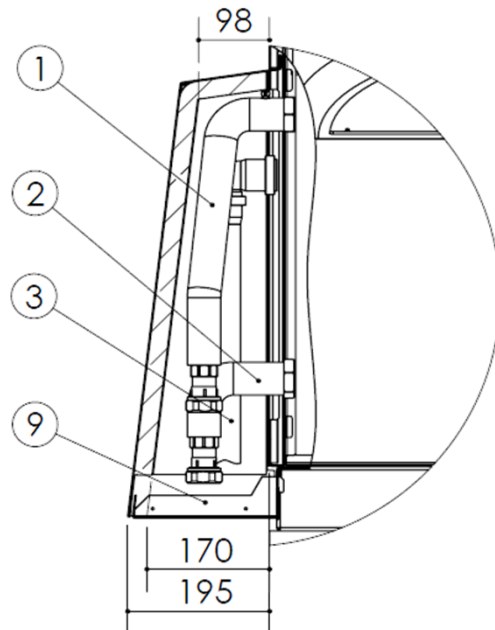

**Tipo apparecchio**

**LWVA 82R1/3+, LWAV 122R3+**

**Anschlussset vertikal**

**V (1 : 10)**

**Legende:**

- B = Seitenansicht von links
- E = Rückansicht
- V = Detailansicht vertikales Anschlussset
- 1 = Heizwasser Austritt (Vorlauf)
- 2 = Heizwasser Eintritt (Rücklauf)
- 3 = Kondensatablaufrohr DN40
- 8 = Haube vertikales Anschlussset
- 9 = Bodenteil Haube
- OKB = Oberkante Boden