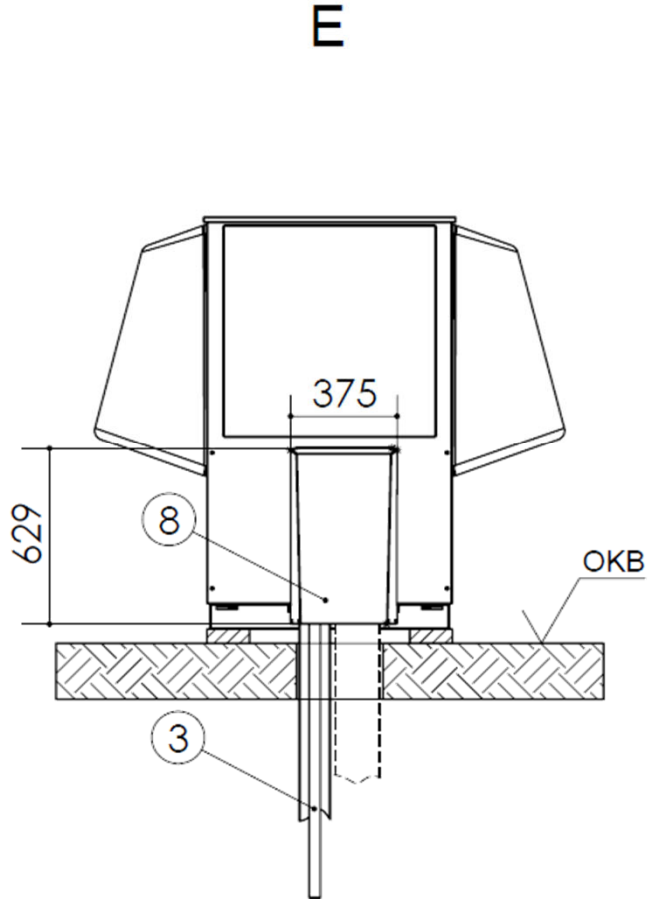

**Tipo apparecchio**

**LWVA 82R1/3+, LWAV 122R3+**

**Anschlussset vertikal**

**V (1 : 10)**

**Legende:**

- B = Seitenansicht von links
- E = Rückansicht
- V = Detailansicht vertikales Anschlussset
- 1 = Heizwasser Austritt (Vorlauf)
- 2 = Heizwasser Eintritt (Rücklauf)
- 3 = Kondensatablaufrohr DN40
- 8 = Haube vertikales Anschlussset
- 9 = Bodenteil Haube
- OKB = Oberkante Boden