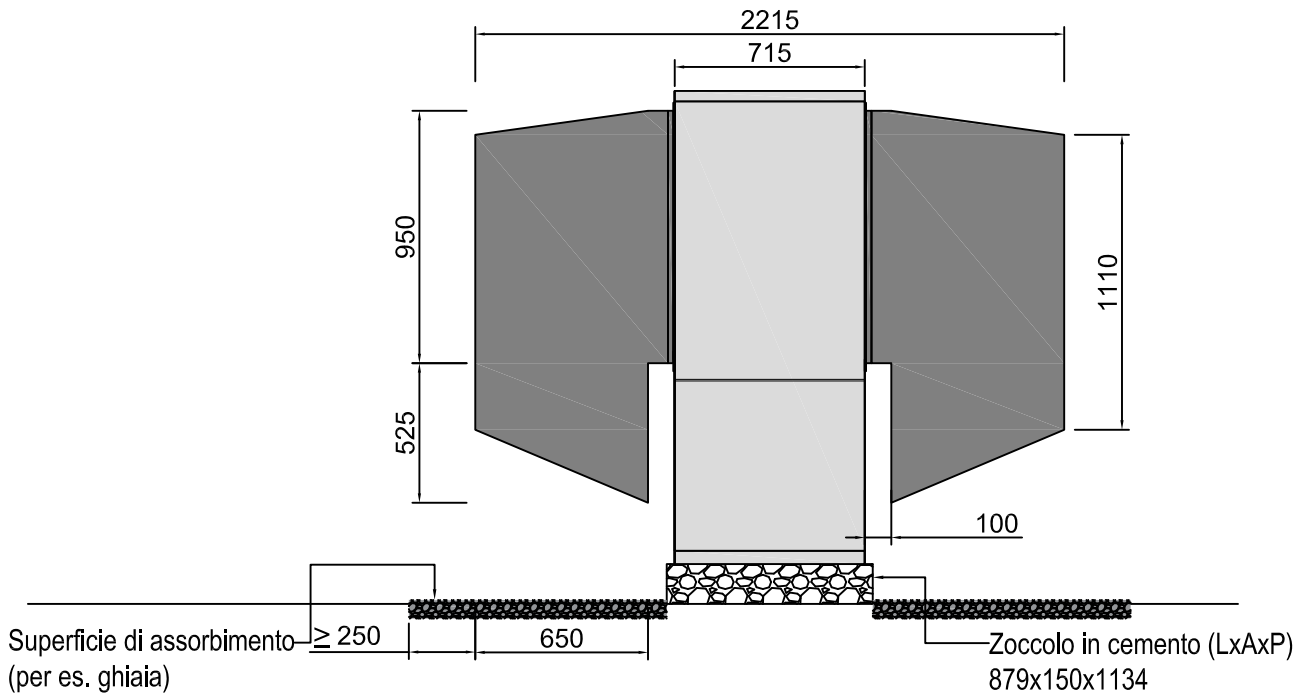

Cuffie fonoassorbenti, livello 1 (attenuazione di inserzione 7 dB(A))

LW 161HA-V

Evitare la formazione di laghi d'aria fredda!

Vista frontale

Vista laterale

Verniciatura standard:
Antracite metallic (IGP 58ME71319A10)