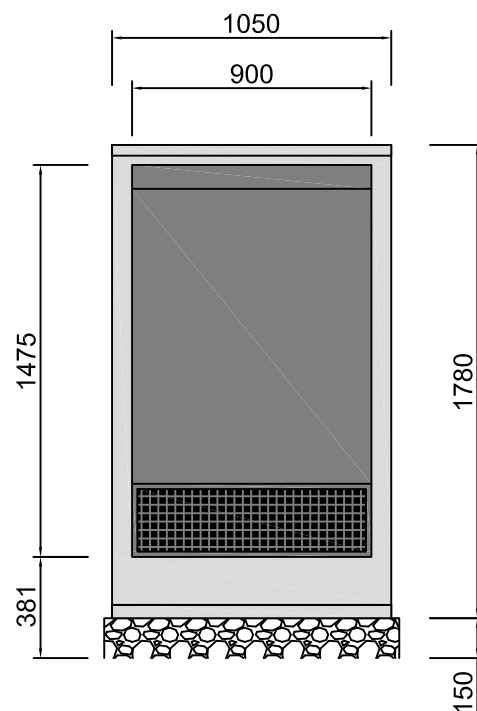

Cuffie fonoassorbenti, livello 1 (attenuazione di inserzione 7 dB(A))

LW 161HA-V

Evitare la formazione di laghi d'aria fredda!

Vista frontale

Vista laterale

Verniciatura standard:
Antracite metallic (IGP 58ME71319A10)