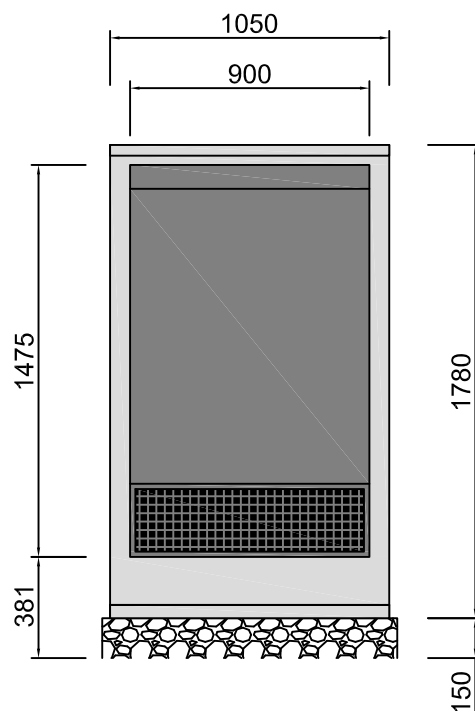

Cuffie fonoassorbenti, livello 1 (attenuazione di inserzione 7 dB(A))

LW 180A

Evitare la formazione di laghi d'aria fredda!

Vista frontale

Vista laterale

Verniciatura standard:
Antracite metallic (IGP 58ME71319A10)