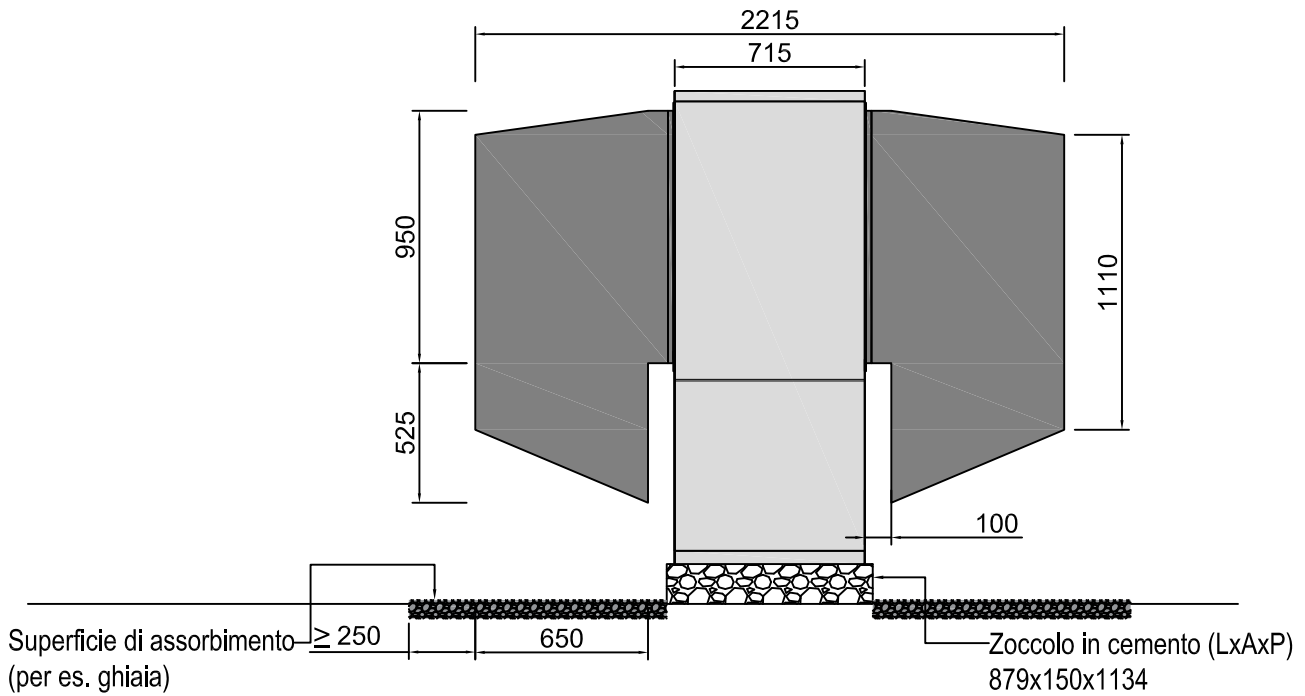

Cuffie fonoassorbenti, livello 1 (attenuazione di inserzione 7 dB(A))

LW 180A

Evitare la formazione di laghi d'aria fredda!

Vista frontale

Vista laterale

Verniciatura standard:
Antracite metallic (IGP 58ME71319A10)