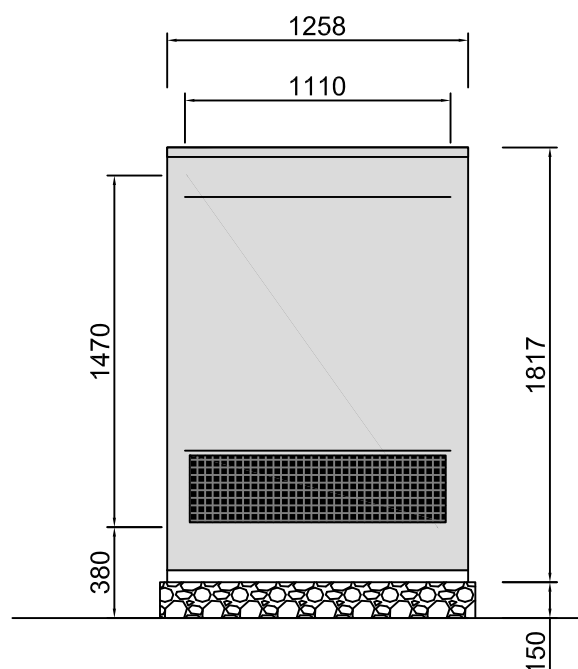

Cuffie fonoassorbenti, livello 1 (attenuazione di inserzione 7 dB(A))

LW 251A

Evitare la formazione di laghi d'aria fredda!

Vista frontale

Vista laterale

Verniciatura standard:
Antracite metallic (IGP 58ME71319A10)