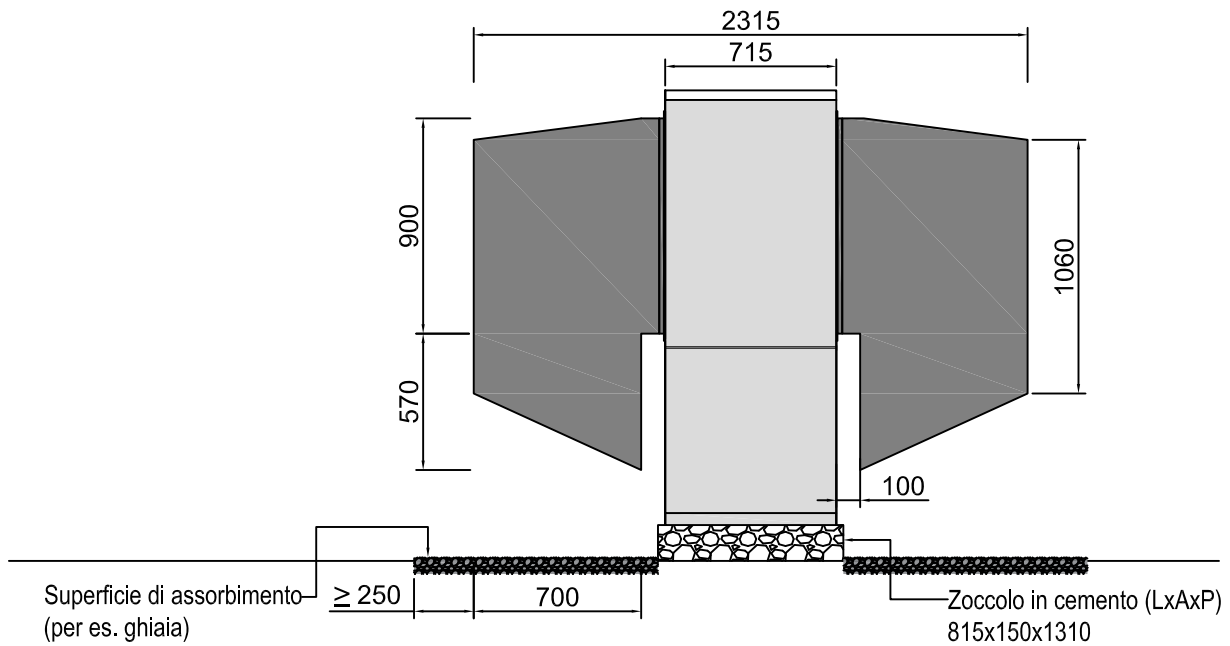

Cuffie fonoassorbenti, livello 1 (attenuazione di inserzione 7 dB(A))

LW 251A

Evitare la formazione di laghi d'aria fredda!

Vista frontale

Vista laterale

Verniciatura standard:
Antracite metallic (IGP 58ME71319A10)