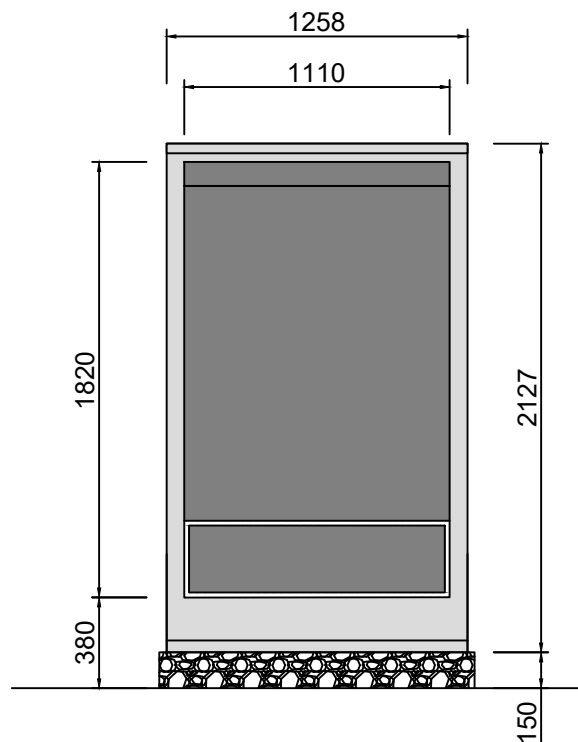

Cuffie fonoassorbenti, livello 1 (attenuazione di inserzione 7 dB(A))

LW 300A

Evitare la formazione di laghi d'aria fredda!

Vista frontale

Vista laterale

Verniciatura standard:
Antracite metallic (IGP 58ME71319A10)