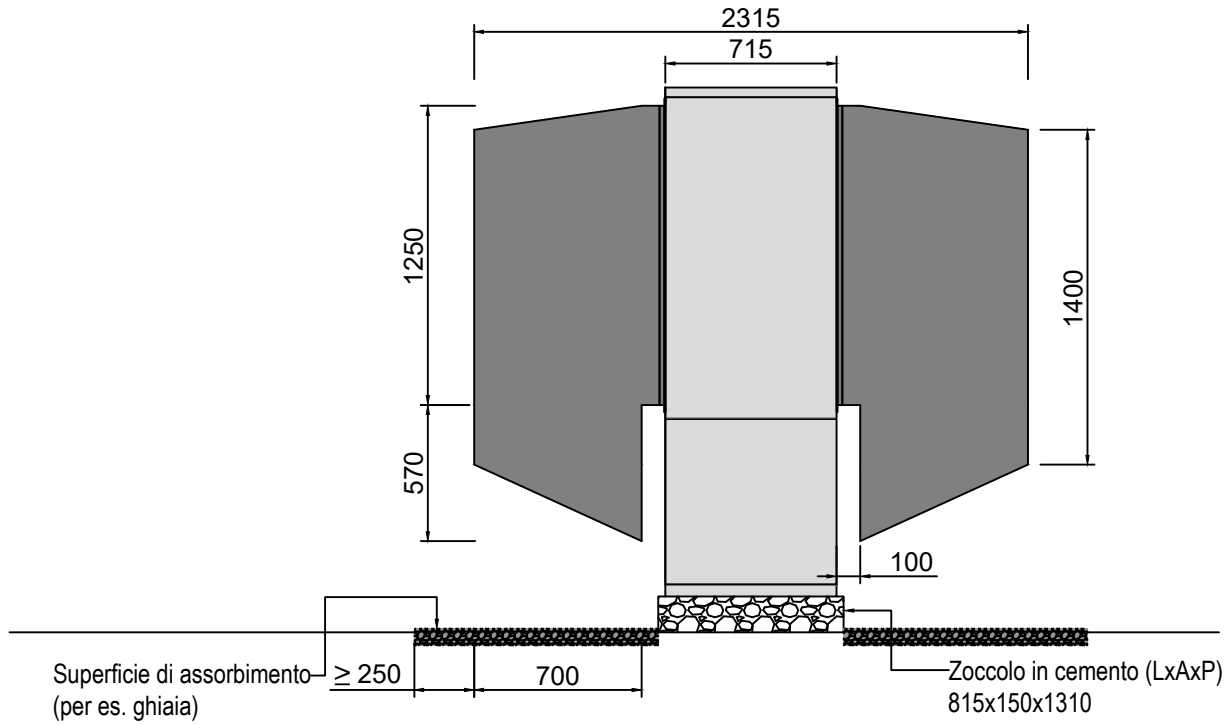

Cuffie fonoassorbenti, livello 1 (attenuazione di inserzione 7 dB(A))

LW 300A

Evitare la formazione di laghi d'aria fredda!

Vista frontale

Vista laterale

Verniciatura standard:
Antracite metallic (IGP 58ME71319A10)