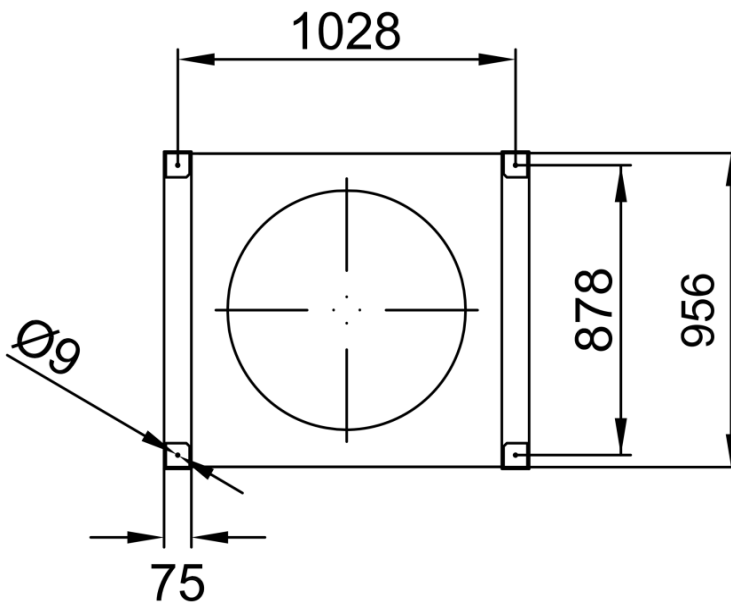

Tipo apparecchio

Evaporatore orizzontale 1313FVK3

Vista anteriore

Vista laterale

Vista dall'alto

Collegamenti:

Condotta di aspirazione gas: CU 1x22mm

Condotta liquido: CU 1x12mm