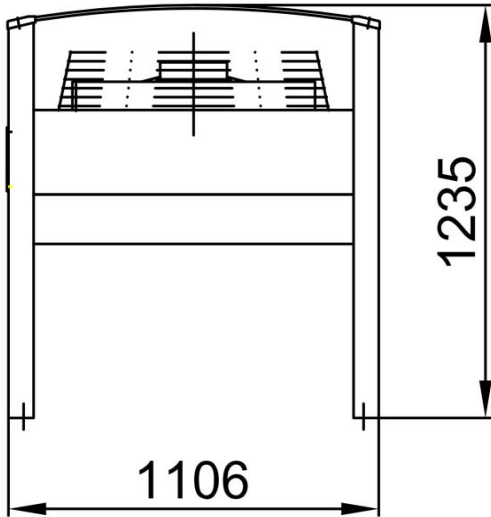

Tipo apparecchio

Evaporatore orizzontale 1313FVK3

Vista anteriore

Vista laterale

Vista dall'alto

Collegamenti:

Condotta di aspirazione gas: CU 1x22mm

Condotta liquido: CU 1x12mm