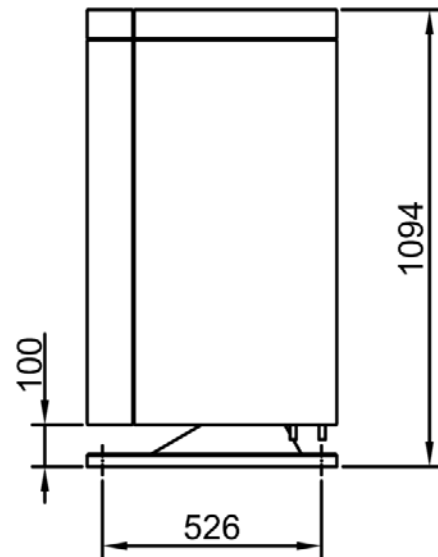

## Evaporatore verticale 1315FVS3

Vista anteriore

Vista laterale

Vista dall'alto

### Collegamenti:

Condotta di aspirazione gas: CU 1x22mm

Condotta liquido: CU 1x12mm