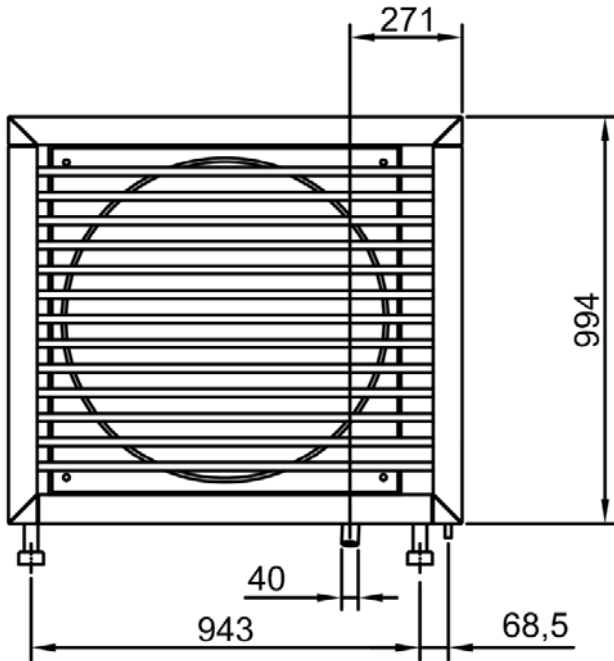

## Tipo apparecchio

## Evaporatore verticale 1315FVS3

Vista anteriore

Vista laterale

Vista dall'alto

### Collegamenti:

Condotta di aspirazione gas: CU 1x22mm

Condotta liquido: CU 1x12mm