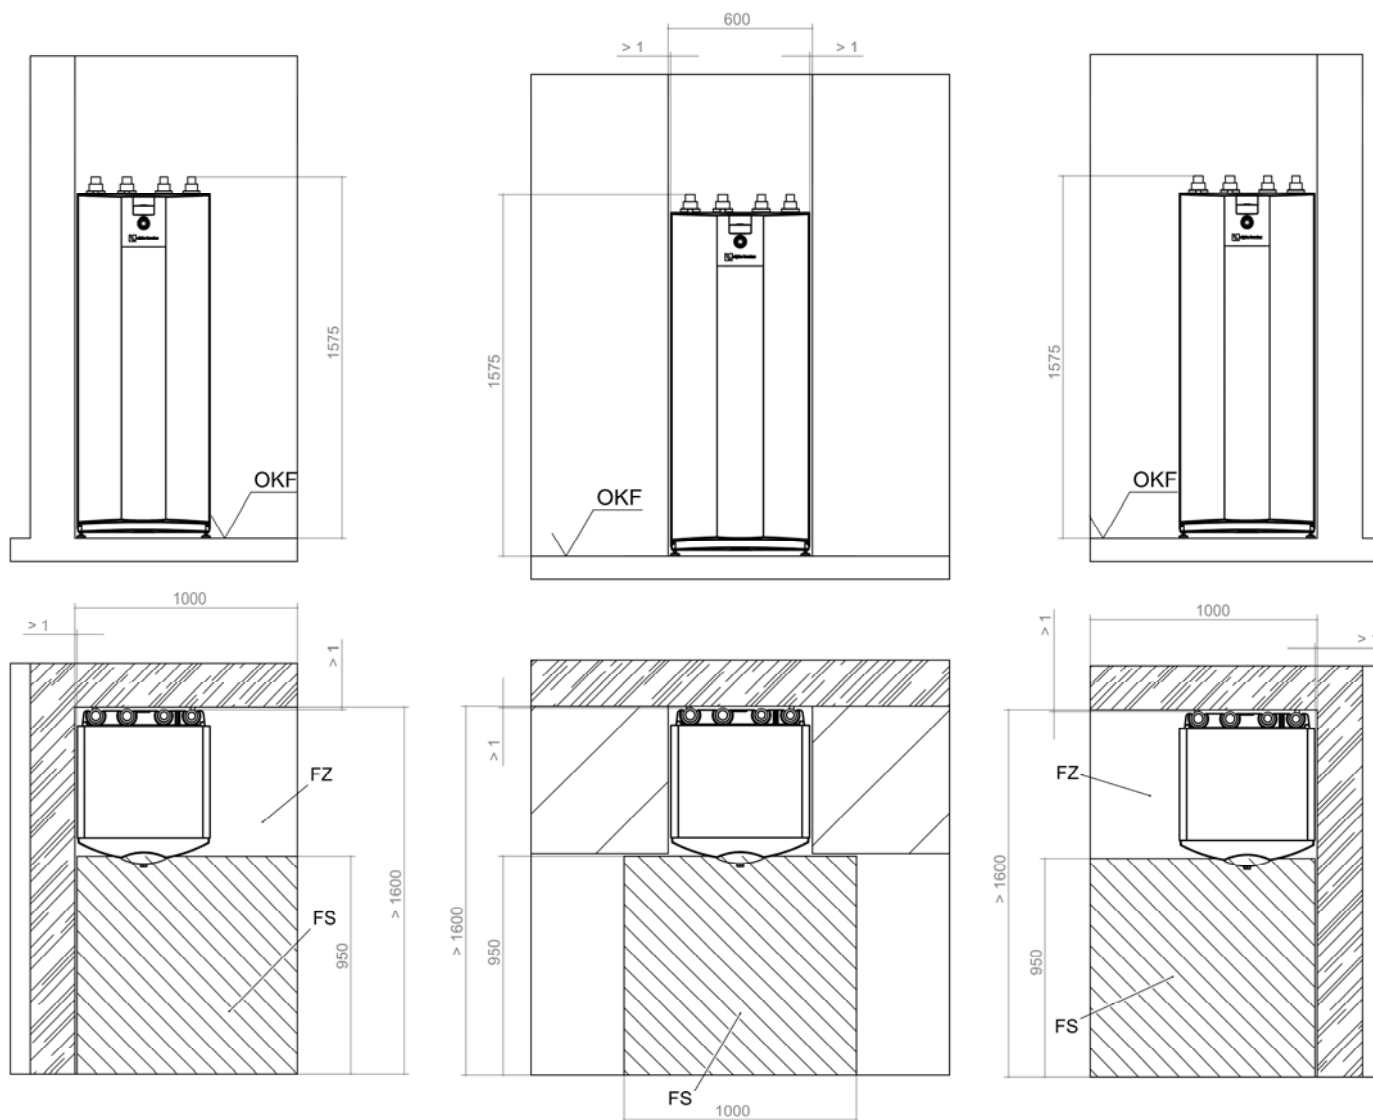

Tipo apparecchio

SW 232H3 - SW 302H3

Legenda:

- FS = Spazio libero per assistenza clienti
- FZ = Spazio libero per gli accessori necessari al funzionamento
- OKF = Filo superiore pavimento finito

Tutte le dimensioni sono in mm.