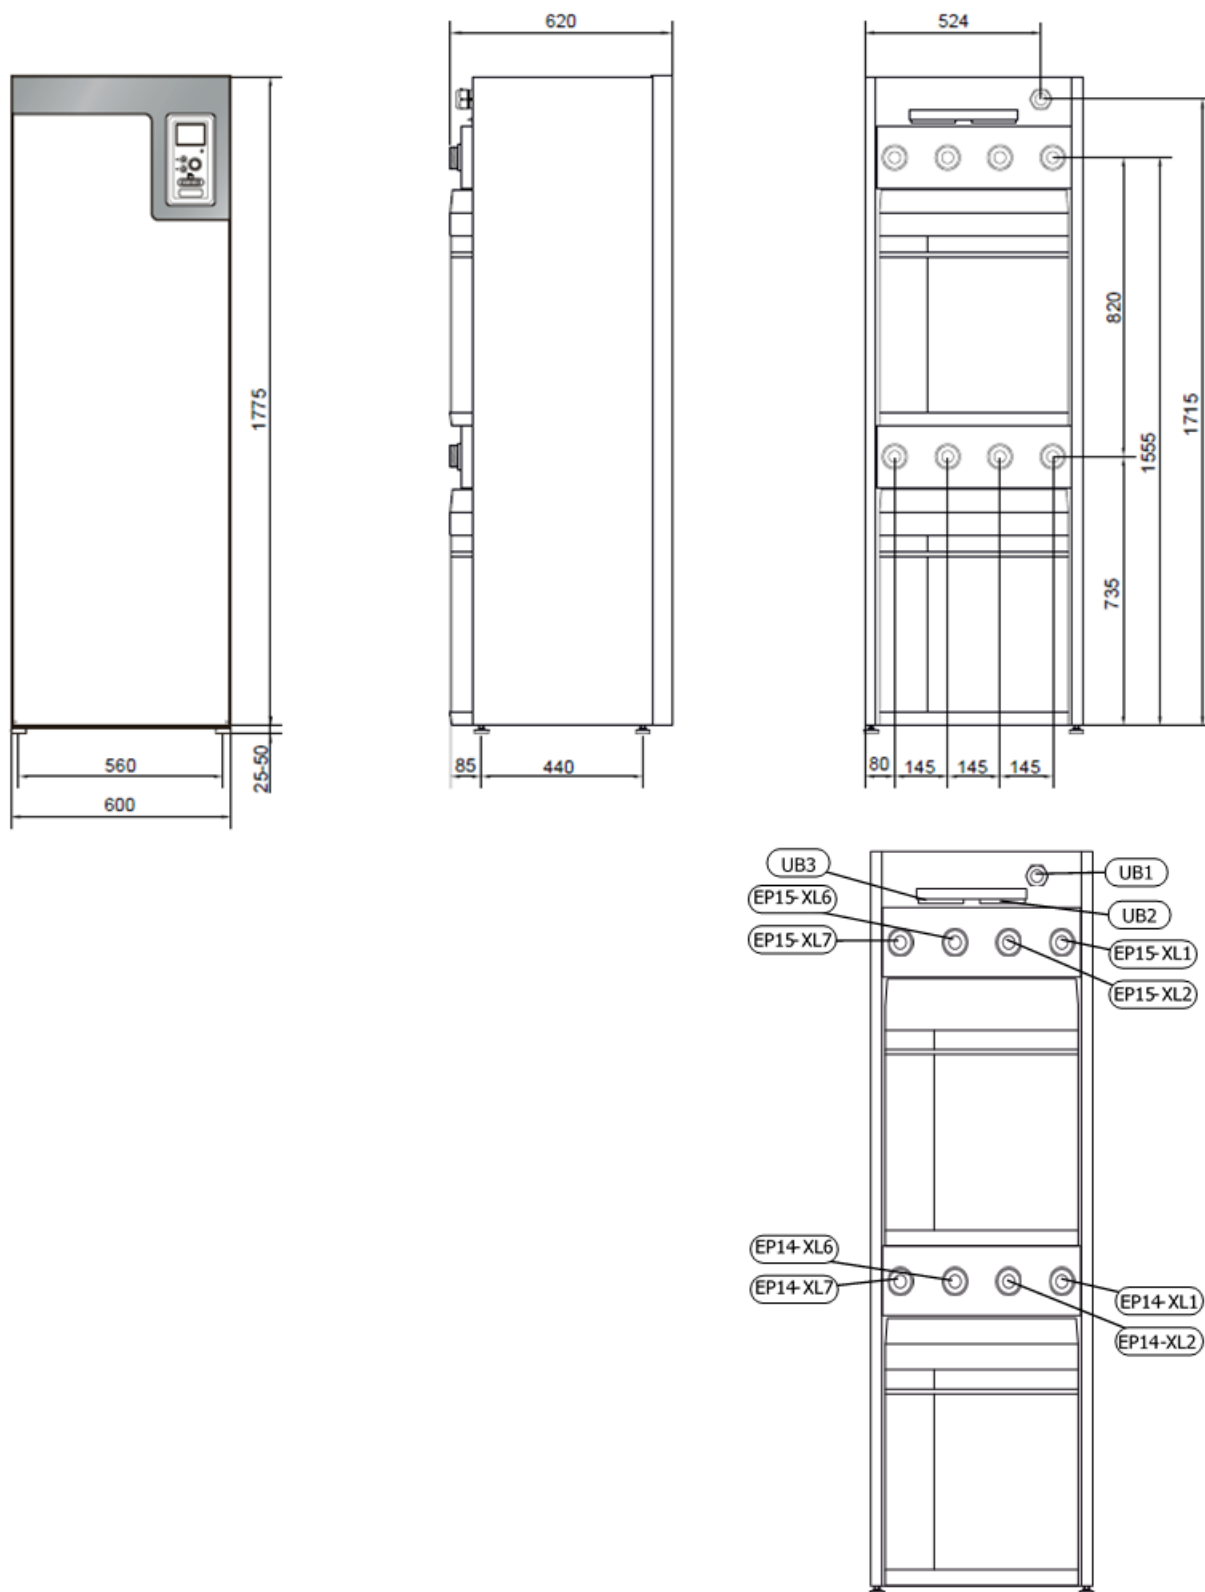

Tipo

NP-BW60-24, -30, -40, -60

Legenda:

- XL1 Mandata impianto
- XL2 Ritorno impianto
- XL6 Ingresso del glicole
- XL7 Uscita del glicole
- UB1 Passacavo, elettricità in entrata
- UB2 Passacavo, alimentazione
- UB3 Passacavo, segnale

- Filettatura interna G1 1/2" ; Filettatura esterna G2"
- Filettatura interna G1 1/2" ; Filettatura esterna G2"
- Filettatura interna G1 1/2" ; Filettatura esterna G2"
- Filettatura interna G1 1/2" ; Filettatura esterna G2"