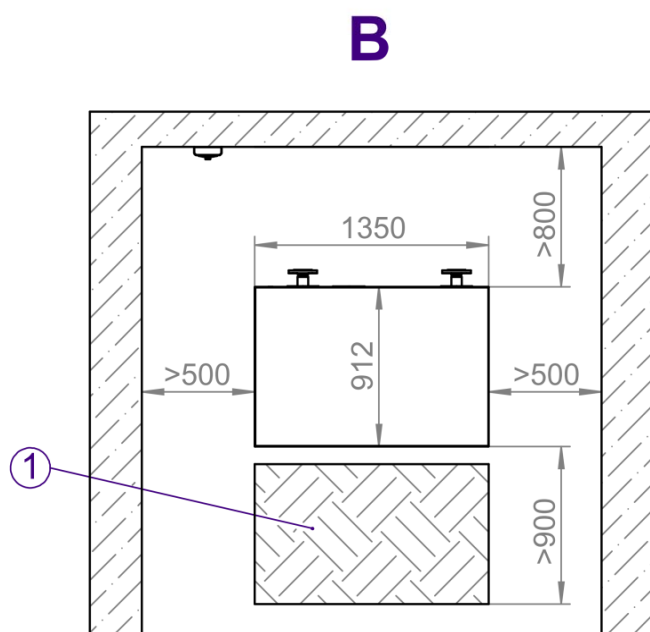

Tipo apparecchio

SWP 291H - SWP 561H

Legenda:

- A = Vista anteriore
- B = Vista in pianta
- 1 = Superficie tratteggiata spazio libero per scopi di assistenza
- 2 = Quadro di comando

Tutte le dimensioni sono essere in mm.