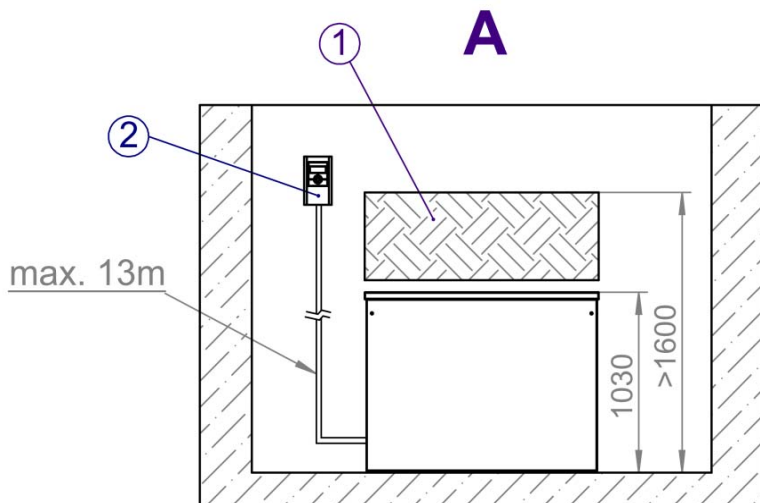

Tipo apparecchio

SWP 291H - SWP 561H

Legenda:

- A = Vista anteriore
- B = Vista in pianta
- 1 = Superficie tratteggiata spazio libero per scopi di assistenza
- 2 = Quadro di comando

Tutte le dimensioni sono essere in mm.