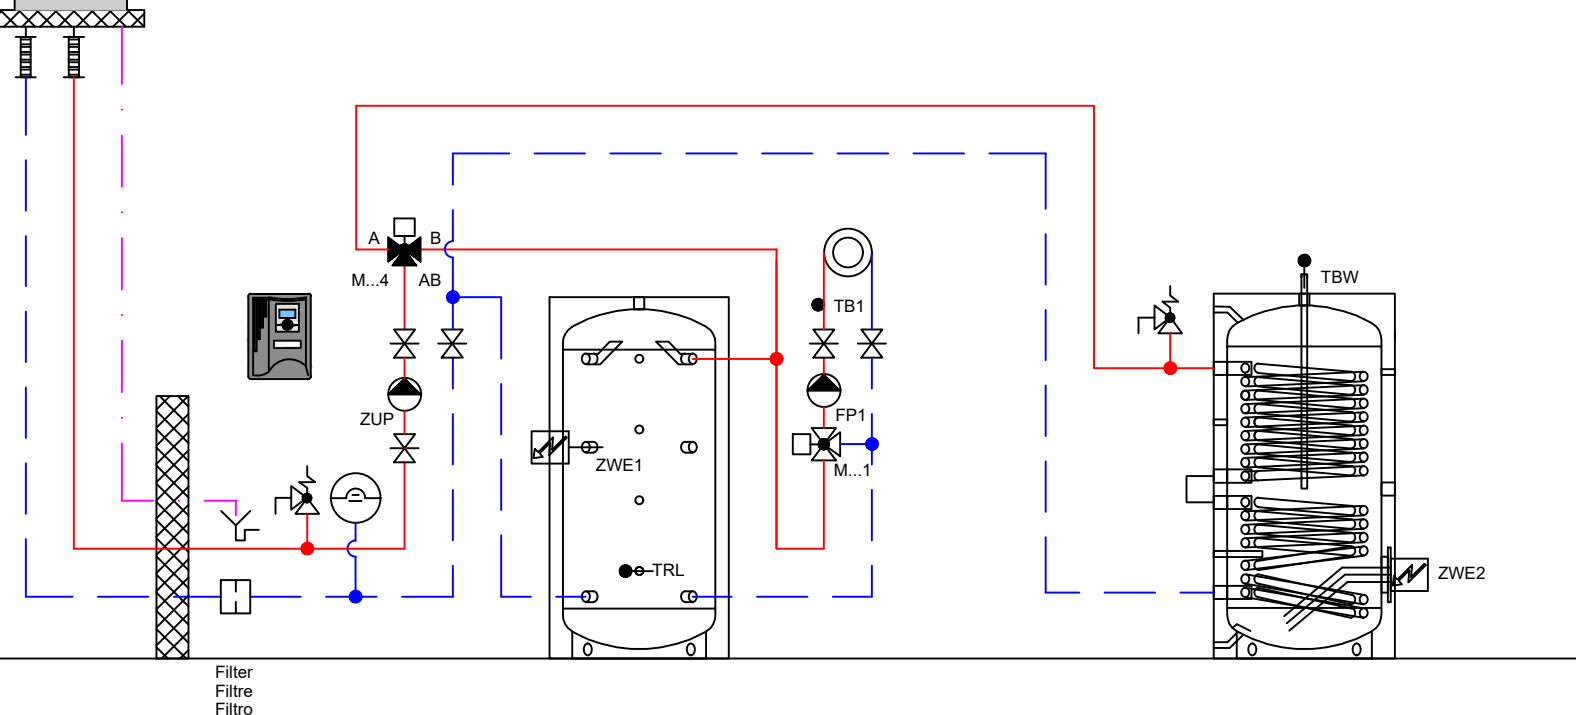

Achtung:  
Anschlüsse für Hotboy  
müssen eingebaut werden.

Attention:  
Connexions pour Hotboy  
doit être installé.

Attenzione:  
Conessioni per Hotboy  
deve essere installato

TA

ait Schweiz AG

Luft/Wasser - Wärmepumpe  
Pompes à chaleur air/eau  
Pompe di calore aria/acqua

LW 300A  
LA 30

Das vorliegende Schema ist ein reines Funktionsschema und muss durch den Planer / Installateur den örtlichen Gegebenheiten angepasst werden. Alle Normen und Vorschriften sind einzuhalten.

Gez: 19.10.21 / SAFE  
Rev: 08.03.22 / ANFR

H-L12A-2-2120-2-2-40b

HYD

Achtung:  
Anschlüsse für Hotboy  
müssen eingebaut werden.

Attention:  
Connexions pour Hotboy  
doit être installé.

Attenzione:  
Connessioni per Hotboy  
deve essere installato

ait Schweiz AG

Luft/Wasser - Wärmepumpe  
Pompes à chaleur air/eau  
Pompe di calore aria/acqua

LW 300A  
LA 30

Das vorliegende Schema ist ein reines Funktionsschema und muss durch den Planer / Installateur den örtlichen Gegebenheiten angepasst werden. Alle Normen und Vorschriften sind einzuhalten.