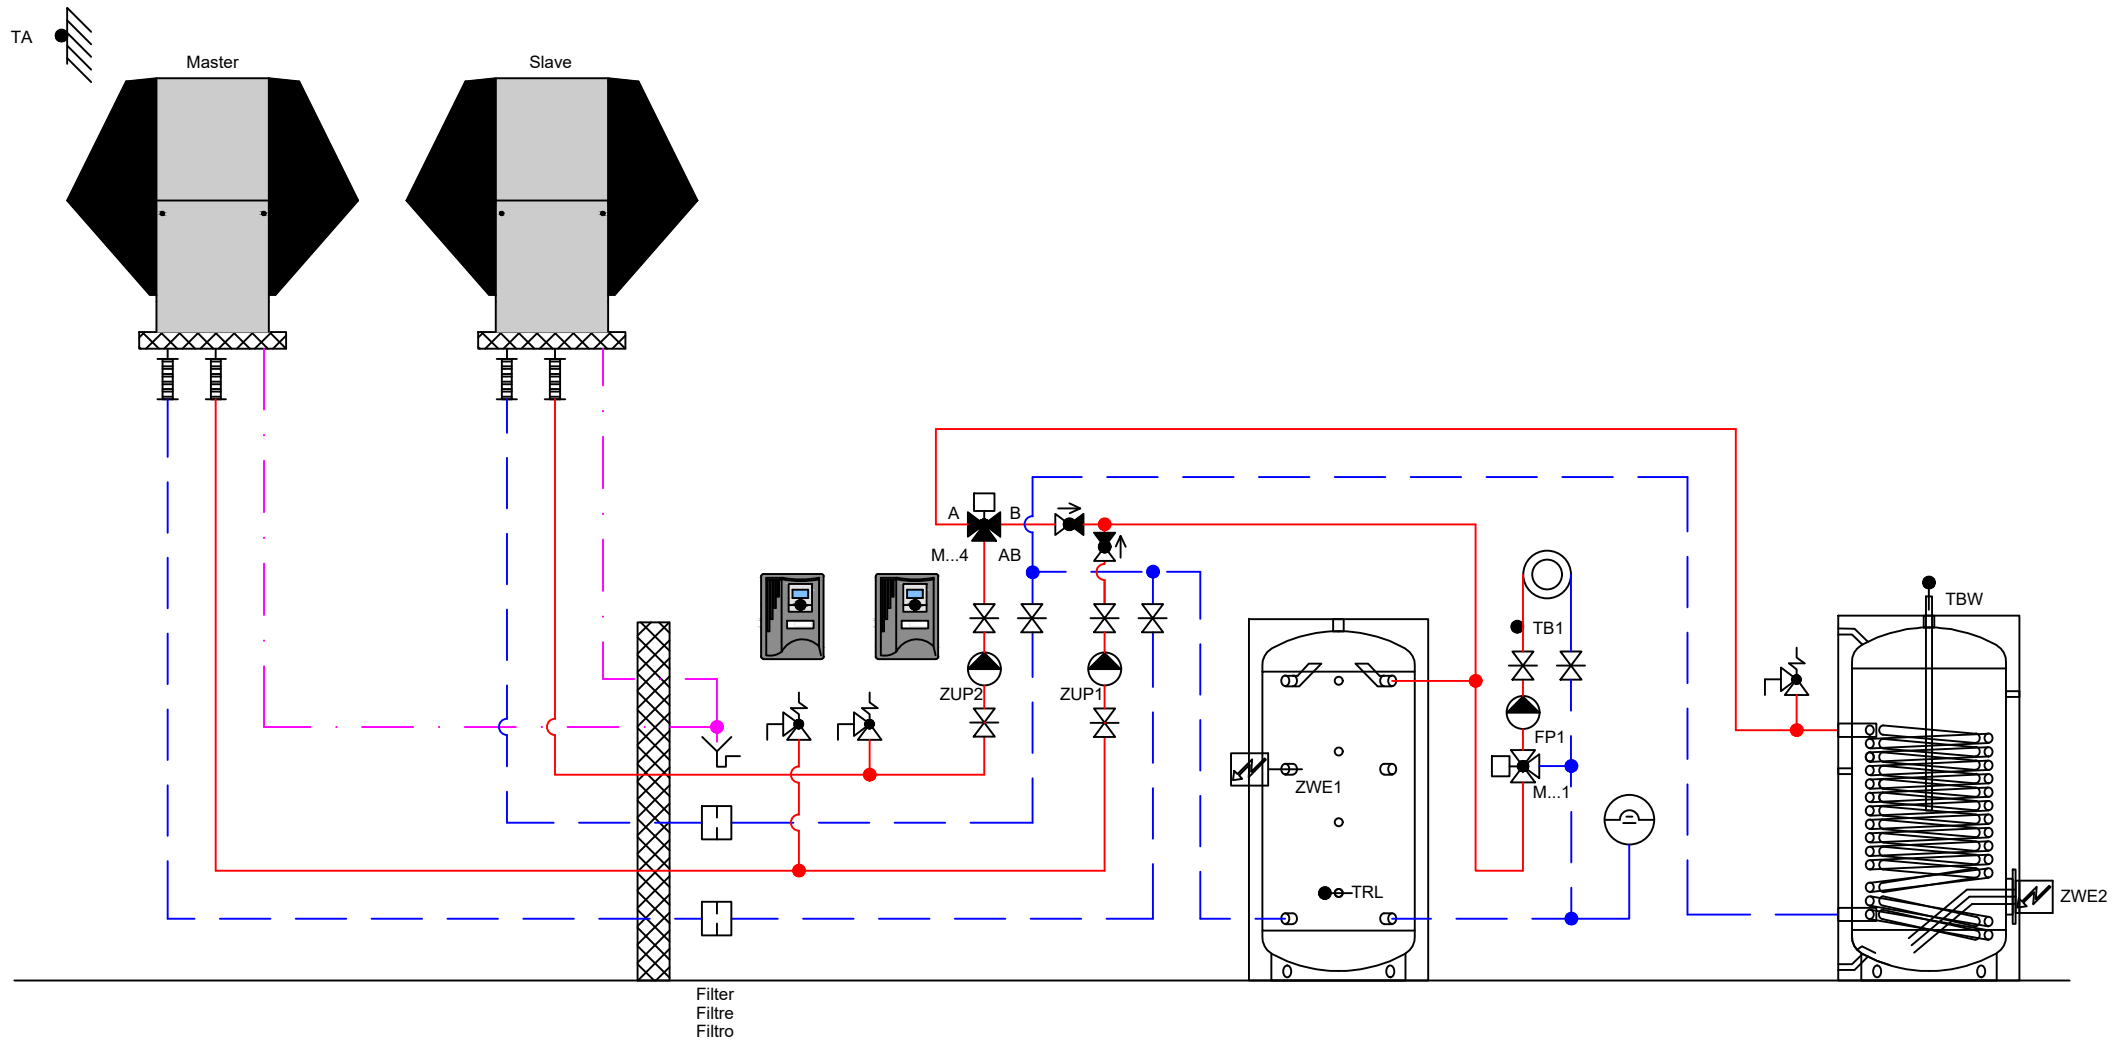

LW 300A  
LA 30

Das vorliegende Schema ist ein reines Funktionsschema und muss durch den Planer / Installateur den örtlichen Gegebenheiten angepasst werden. Alle Normen und Vorschriften sind einzuhalten.

Gez: 19.10.21 / SAFE  
Rev: 08.03.22 / ANFR

H-L12A-2-2120-2-2-40b

HYD

Achtung:  
Anschlüsse für Hotboy  
müssen eingebaut werden.

Attention:  
Connexions pour Hotboy  
doit être installé.

Attenzione:  
Connessioni per Hotboy  
deve essere installato

ait Schweiz AG

Luft/Wasser - Wärmepumpe  
Pompes à chaleur air/eau  
Pompe di calore aria/acqua

LW 300A  
LA 30

Das vorliegende Schema ist ein reines Funktionsschema und muss durch den Planer / Installateur den örtlichen Gegebenheiten angepasst werden. Alle Normen und Vorschriften sind einzuhalten.

Le présent schéma est purement un schéma de fonction et doit être adapté aux données locales par le planificateur / l'installateur. Toutes les normes et les prescriptions à respecter.

Gez: 28.12.21 / SAFE  
Rev: 08.03.22 / ANFR