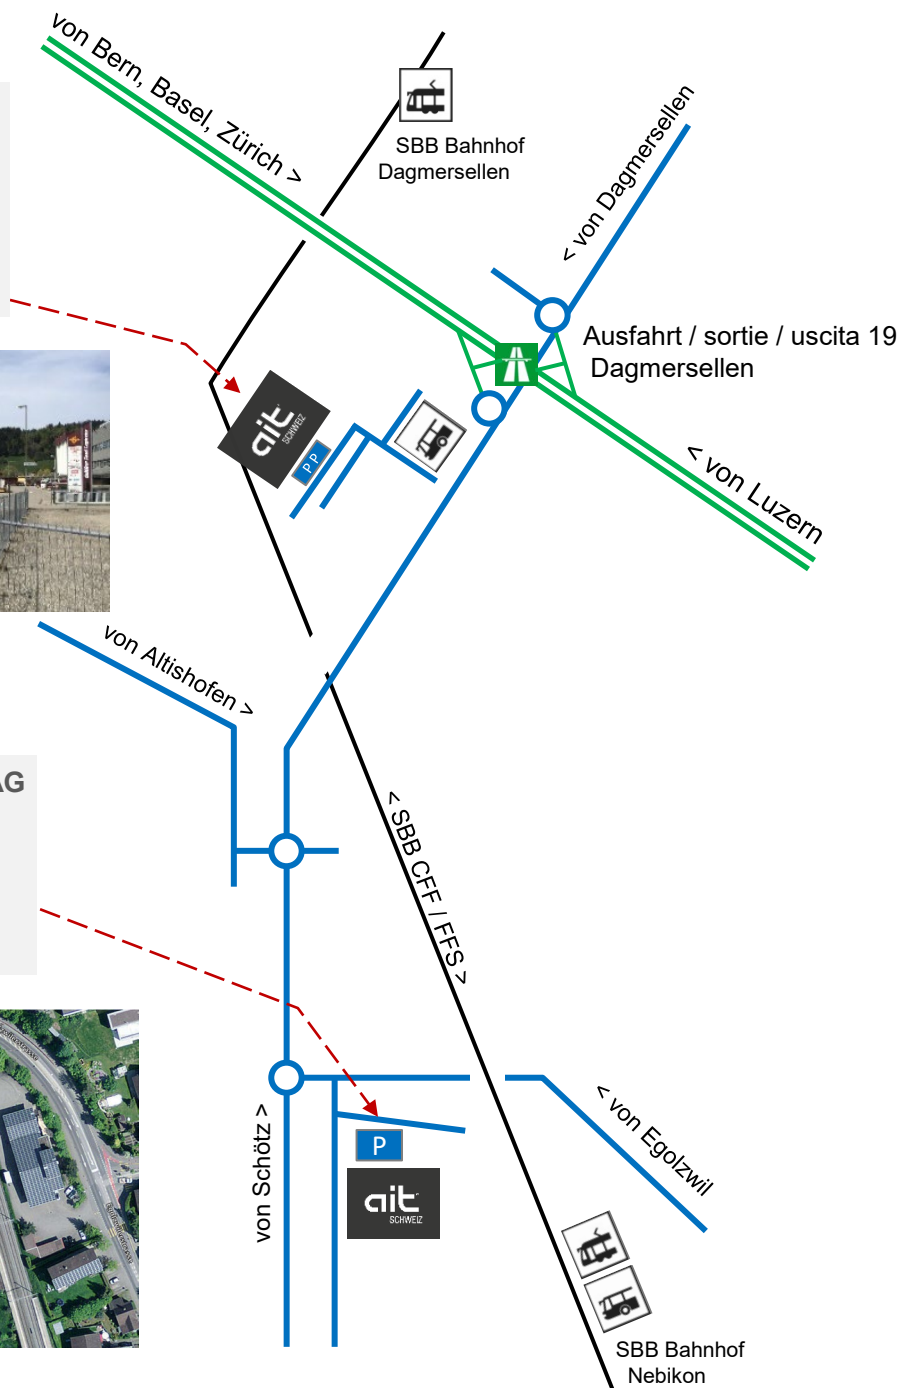

# Anfahrtsweg Hauptsitz / Trainingscenter

## Hauptsitz ait Schweiz AG

Industriepark  
6246 Altishofen

*Eingabe Navigation:  
Dagmersellen, Industriepark*

## Trainingscenter ait Schweiz AG

Kapellenstrasse 4  
6244 Nebikon

*Eingang Seite Schürgasse*

Bitte nur ait Schweiz AG  
Reserve Besucher  
Parkplätze benutzen!

ait Schweiz AG · [www.ait-schweiz.ch](http://www.ait-schweiz.ch)