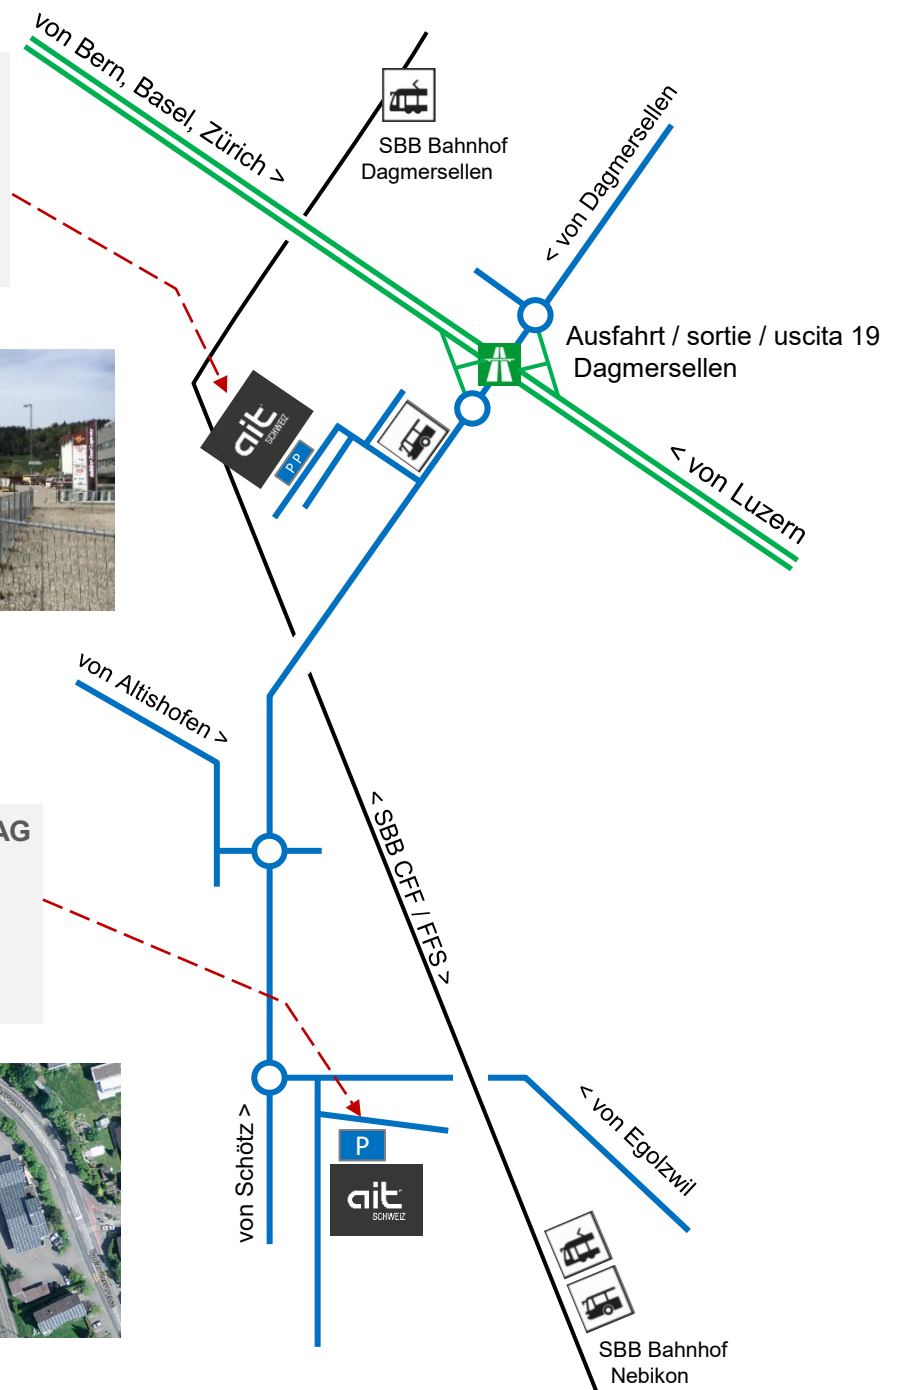

ait Schweiz AG · www.ait-schweiz.ch

Industriepark · CH-6246 Altishofen
Tel. +41 58 252 20 00 · Fax +41 58 252 20 01
info@ait-schweiz.ch

Route de la Venoge 1 · CH-1123 Aclens
Tel. +41 58 252 21 40 · Fax +41 58 252 21 41
info@ait-schweiz.ch

Via Industrie 5 · CH-6592 S. Antonino
Tel. +41 58 252 21 21 · Fax +41 58 252 21 20
info@ait-schweiz.ch