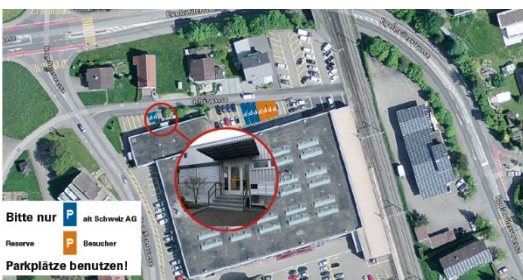

Trainingscenter ait Schweiz AG

Kapellenstrasse 4
6244 Nebikon

Eingang Seite Schürgasse

Bitte nur ait Schweiz AG
Reserve Besucher
Parkplätze benutzen!