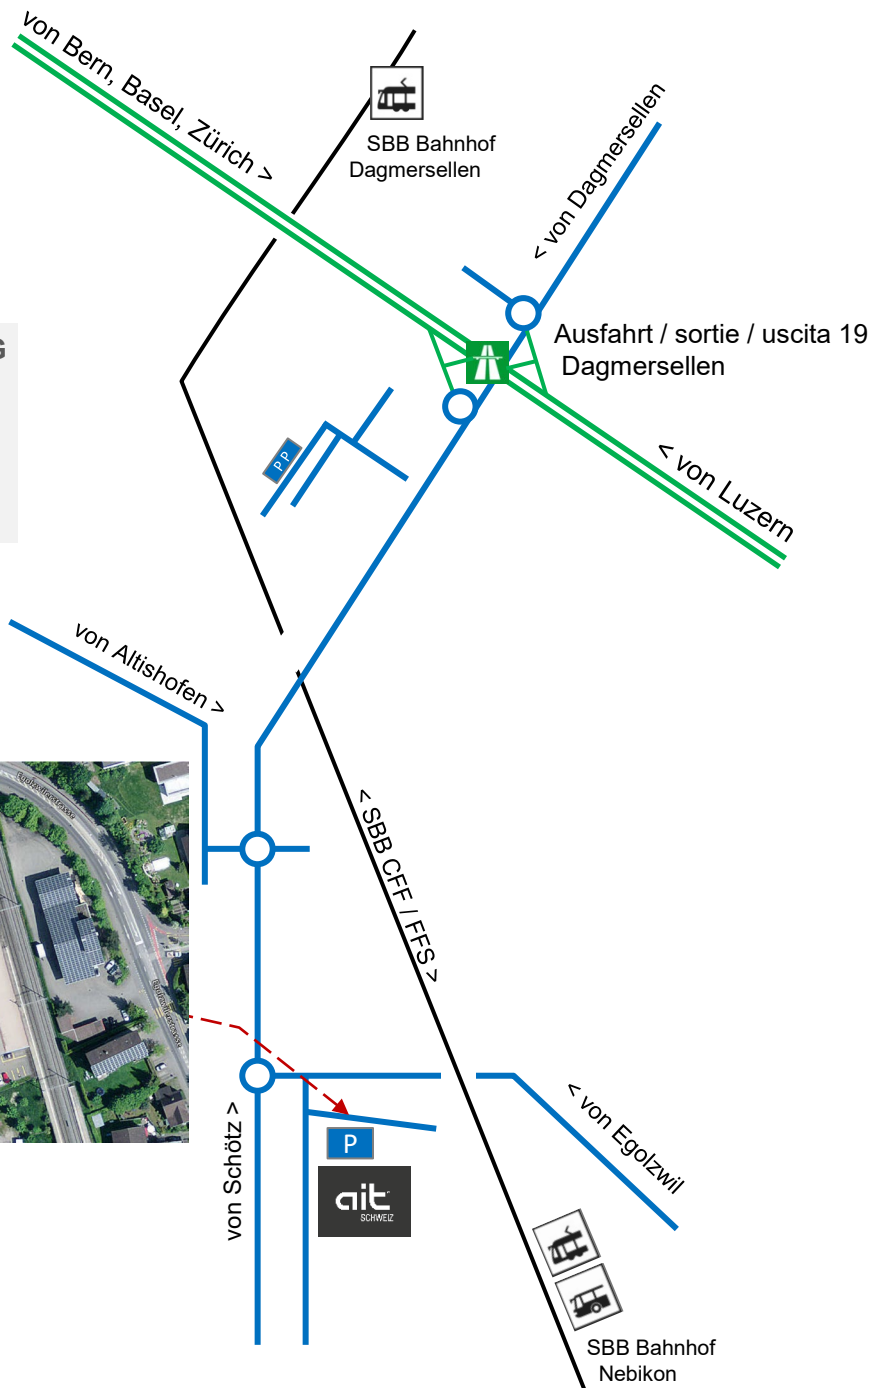

# Anfahrtsweg Trainingscenter

**Trainingscenter ait Schweiz AG**  
 Kapellenstrasse 4  
 6244 Nebikon  
*Eingang Seite Schürgasse*