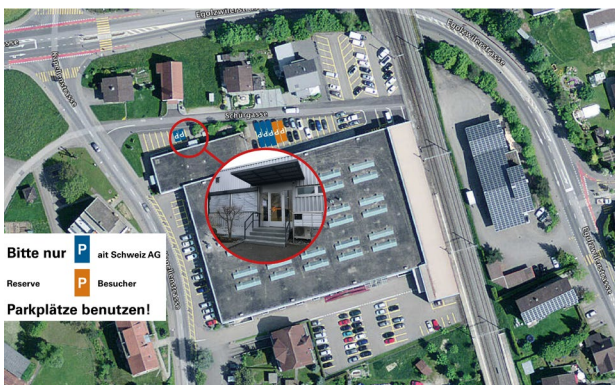

# Anfahrtsweg Trainingscenter

**Trainingscenter ait Schweiz AG**  
 Kapellenstrasse 4  
 6244 Nebikon  
*Eingang Seite Schürgasse*

# Trainingscenter

Bitte nur ait Schweiz AG  
 Reserve Besucher  
**Parkplätze benutzen!**