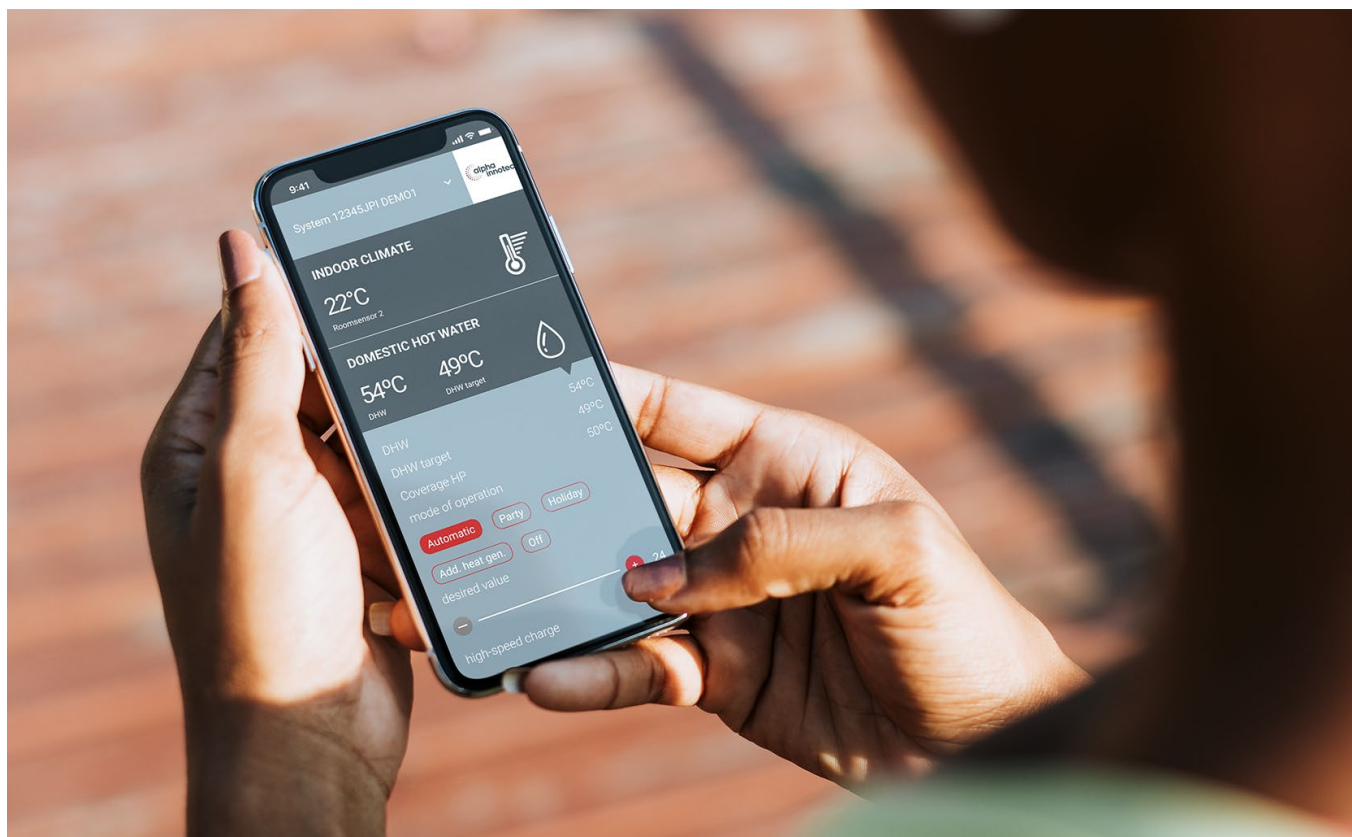

Steuern Sie Ihre Wärmepumpe jetzt Online!

Für maximalen Komfort

Die kostenfreie Plattform myUplink ermöglicht es Ihnen, Ihre alpha innotec Wärmepumpe rund um die Uhr über die dazugehörige App zu überwachen und zu steuern. Dank dieser Funktion können Sie beispielsweise die Raumtemperatur bequem und in Echtzeit von jedem Ort aus über ihr Smartphone regulieren.